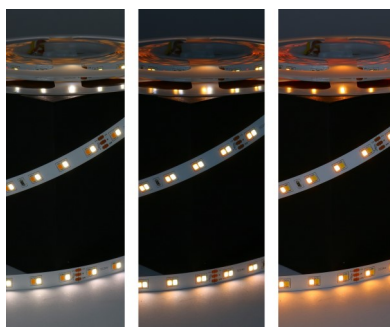

LEDSTRIPS

SPECIALS

- . 14 - 25 Watt
- . RA80+
- . 60 / 112 / 224 LED's/m
- . LEDtype
2216 / 2835 / 5050

EE-	FS14/RGB	FS18/DW	FS22/TW	FS25/RGBW
POWER	14 W/m	18 W/m	22 W/m	25 W/m
LED's / m	60	224	120	60
LEDtype	5050	2216	2835	5050
IP	20/67 nanowaterproof possible	20	20	20/67 nanowaterproof possible
UNIFORMITY	●●○○○○	●●●●●●	●●○○○○	●●●●○○
LUMEN	○○○○○○	●●●●○○	●●●●○○	○○○○○○
SPECIALITY	RGB	DIM TO WARM 1800 - 2700 K/ 1800 - 3000 K	TUNABLE 2400 - 5000 K	RGBW