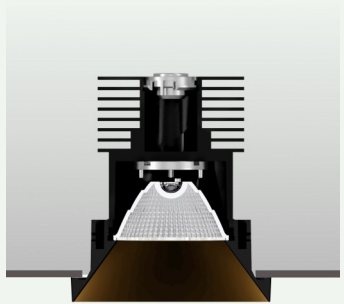

CONCEPT-E

STANDING EDGE

- . 11 Watt
- . 820 - 1047 lm
- . RA90+
- . 2700K/3000K
- . 4000K/DW
- . Triac-dimmable
- . Leaf spring
- . Wire spring only for Black & White rings.
- . **50 POSSIBLE CONFIGURATIONS**

MODULE

RING