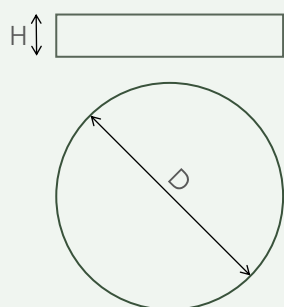

ROTA

- . RA85
- . Full PCB
- . White / Black

	EE-	RO05	RO12	RO20	RO32	RO45	RO60	RO90	RO120
HEIGHT (mm)		50	50	60	60	60	60	80	80
DIAMETER (mm)		110	160	260	350	480	600	900	1200

POWER

LIGHT COLOR

TRIAC DIMMABLE