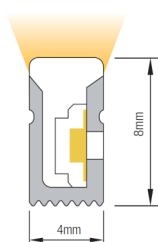

**Cutable ( white color )**

25  
mm

25  
mm

50  
mm

50  
mm

50  
mm

50  
mm

50  
mm

**Max.run Lenght  
( white color )**

5 m

5 m

15 m

10 m

25 m

17 m

13 m

**Section**

**LEDSTRIPS**

Silicone LED Neon Light

- . IP67
- . CRI 90+ ( white color )
- . Input 24Vdc
- . 120°
- . Dimmable PWM
- . Lifetime 50000h

**Dimensions**

12x12 mm

12x20 mm

16x15 mm