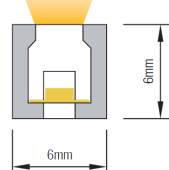

**Section**

**LEDSTRIPS**

Silicone LED Neon Light

- . IP67
- . CRI 90+ ( white color )
- . Input 24Vdc
- . 120°
- . Dimmable PWM
- . Lifetime 50000h

**Dimensions**

12x12 mm

12x20 mm

16x15 mm