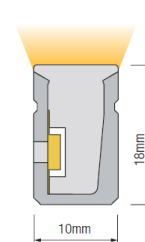

**Max.run Lenght  
( white color )**

5 m

5 m

15 m

10 m

25 m

17 m

13 m

**Section**

**LEDSTRIPS**

Silicone LED Neon Light

- . IP67
- . CRI 90+ ( white color )
- . Input 24Vdc
- . 120°
- . Dimmable PWM
- . Lifetime 50000h

**Dimensions**

12x12 mm

12x20 mm

16x15 mm