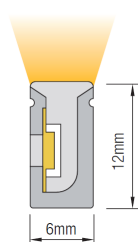

**Max.run Lenght  
( white color )**

5 m

5 m

15 m

10 m

25 m

17 m

13 m

**Section**

**LEDSTRIPS**

Silicone LED Neon Light

- . IP67
- . CRI 90+ ( white color )
- . Input 24Vdc
- . 120°
- . Dimmable PWM
- . Lifetime 50000h

**Dimensions**

12x12 mm

12x20 mm

16x15 mm