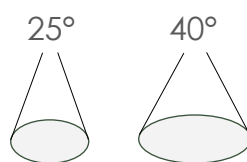

TUPENDO

EE-TP8

- . 8 Watt
- . 886 lm
- . RA90+
- . Triac-dimmable
- . 2700 K / 3000 K
- . 155 x 65 mm

MODULE

HOUSING

RING

PENDEL