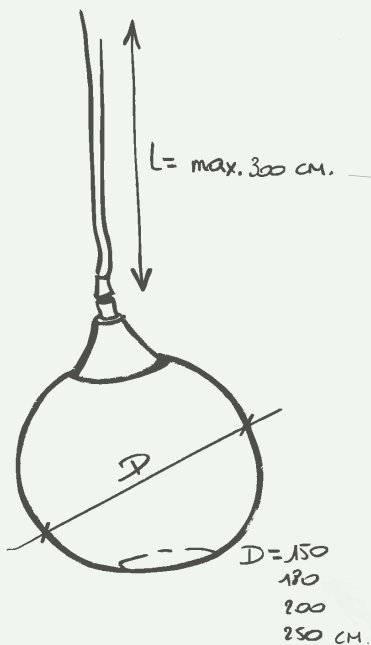

SFERA

- . Glass ball
- . Ø 150/180/
200/250 mm
- . Chrome/gold
copper/Black
- . E27

GLASS COLOR	CHROME/GOLD/ copper/Black	CHROME/GOLD/ copper/Black	CHROME/GOLD/ copper/Black	CHROME/GOLD/ copper/Black
DIMENSIONS	Ø 150 mm	Ø 180 mm	Ø 200 mm	Ø 250 mm