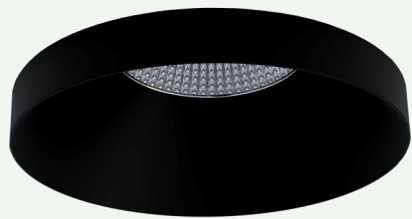

CONCEPT-E

STANDING EDGE

- . 11 Watt
- . 884 lm
- . RA90+
- . Triac-dimmable

8 POSSIBLE CONFIGURATIONS

MODULE

25°

40°

2700 K

warm white

3000 K

daylight

RING

BLACK

WHITE