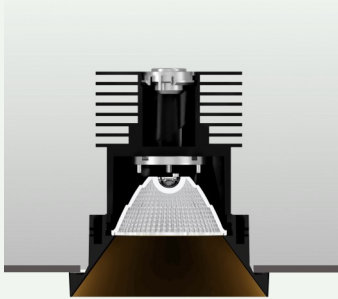

CONCEPT-E

STANDING EDGE

- . 11 Watt
- . 884 lm
- . RA90+
- . Triac-dimmable

8 POSSIBLE CONFIGURATIONS

MODULE

25°

40°

2700 K

warm white

3000 K

daylight

RING

BLACK

WHITE