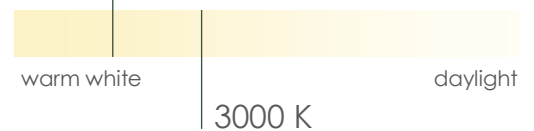

CONCEPT-E

TRIMLESS EDGE

- . 11 Watt
- . 884 lm
- . RA90+
- . Triac-dimmable
- . **24 POSSIBLE CONFIGURATIONS**

MODULE

25°

40°

2700 K

3000 K

INNERRING

FIXED

ADJUSTABLE

TRIMLESS RING