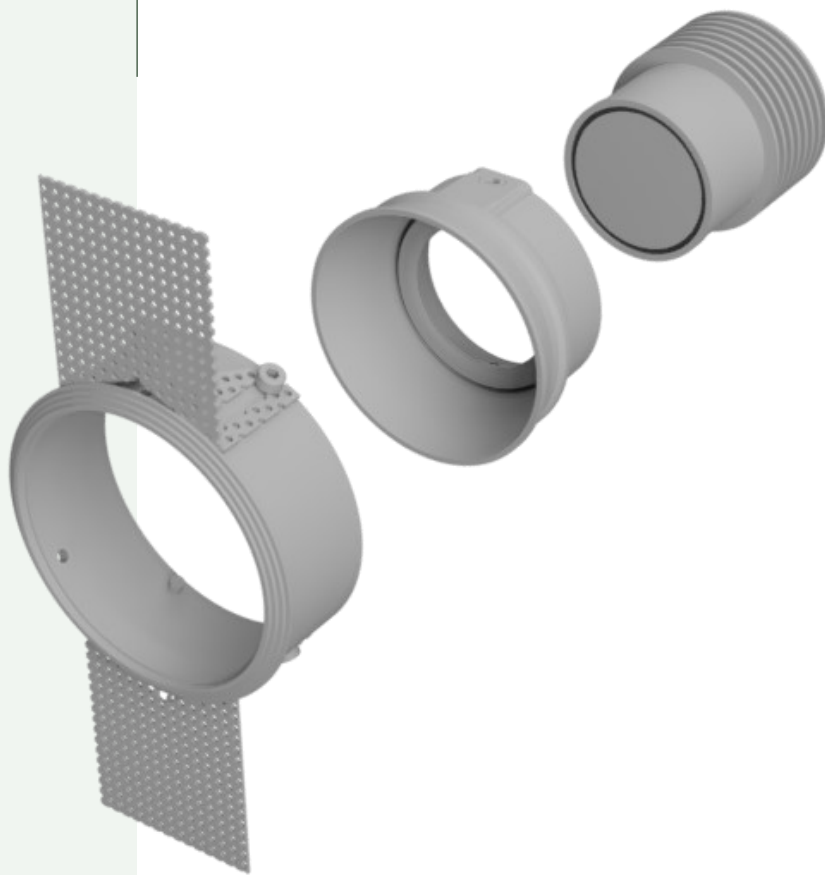

CONCEPT-E

TRIMLESS EDGE

- . 11 Watt
- . 884 lm
- . RA90+
- . Triac-dimmable
- . **24 POSSIBLE CONFIGURATIONS**

MODULE

25°

40°

2700 K

3000 K

INNERRING

FIXED

ADJUSTABLE

TRIMLESS RING