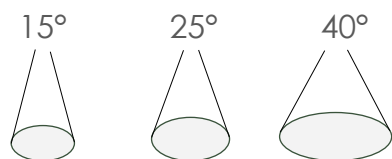

PICO

- . 7 Watt
- . 550 lm
- . RA90+
- . Triac-dimmable
- . **12 POSSIBLE CONFIGURATIONS**

MODULE

RING

BLACK

WHITE