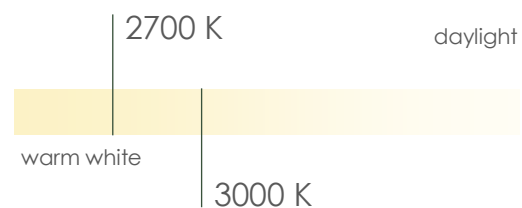

PICO

- . 7 Watt
- . 550 lm
- . RA90+
- . Triac-dimmable
- . **12 POSSIBLE CONFIGURATIONS**

MODULE

RING

BLACK

WHITE