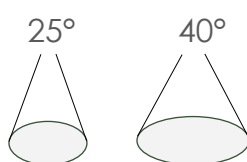

MINI TUBELLO

EE-MTB8

- . 10 Watt
- . 886 lm
- . RA90+
- . 2700 K / 3000 K
- . 155 x 65 mm
- . **24 POSSIBLE CONFIGURATIONS**

MODULE

HOUSING

BLACK

WHITE

RING