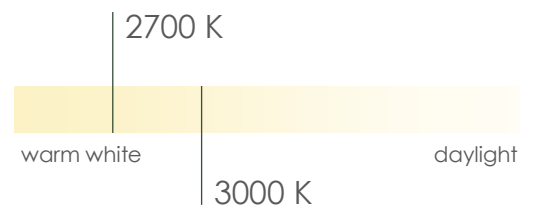

# TUBELLO EE-TB8

- . 10 Watt
- . 886 lm
- . RA90+
- . 2700 K / 3000 K
- . 155 x 65 mm
- . **24 POSSIBLE CONFIGURATIONS**

MODULE

HOUSING

BLACK

WHITE

RING

BLACK

WHITE

GOLD