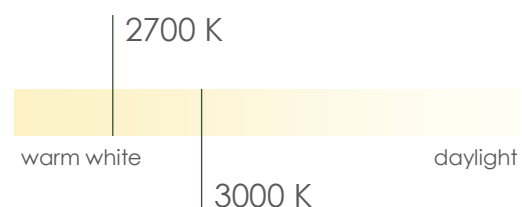

MINI TUBELLO

EE-MTB8

- . 10 Watt
- . 886 lm
- . RA90+
- . 2700 K / 3000 K
- . 155 x 65 mm
- . **24 POSSIBLE CONFIGURATIONS**

MODULE

HOUSING

BLACK

WHITE

RING

BLACK

WHITE

GOLD