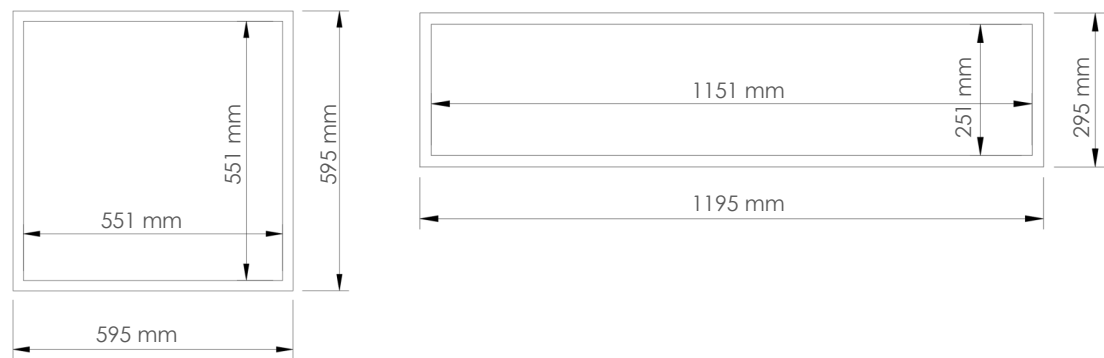

# CPL

- . 36 Watt
- . RA80+
- . Optional Dali
- . 3000 K | 4000 K
- . 4100 lm | 4200 lm
- . White aluminium

## DIMENSIONS SQUARE / RECTANGLE