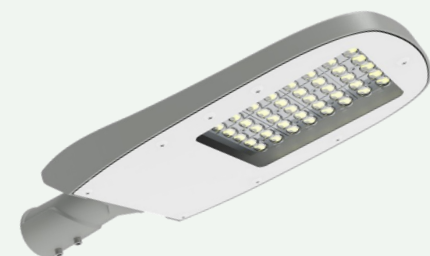

VIALE

HORIZONTAL INSTALLATION

VERTICAL INSTALLATION

- . 30 / 40 / 60 / 80 / 100 Watt
- . 3000 / 4000 K
- . RA70+
- . UGR < 27
- . Optional Dali / 1-10V
- . Aluminium housing
- . Tempered glass front

POWER	30 W	40 W	60 W	80 W	100 W
LUMEN OUTPUT	4.200 lm	5.600 lm	8.400 lm	11.200 lm	14.000 lm
LIGHT COLOR	3000 / 4000 K	3000 / 4000 K	3000 / 4000 K	3000 / 4000 K	3000 / 4000 K
DIMENSIONS (l x b x h)	540 x 201,50 x 90,50 mm	540 x 201,50 x 90,50 mm	540 x 201,50 x 90,50 mm	600 x 260 x 95,50 mm	600 x 260 x 95,50 mm

PRODUCTTYPE	POWER	LIGHT COLOR
EE-	VI	40 / 30
Viale	WATT	KELVIN

SUMMARY PRODUCTCODES VIALE:

- EE-VI30/30
- EE-VI30/40
- EE-VI40/30
- EE-VI40/40
- EE-VI60/30
- EE-VI60/40
- EE-VI80/30
- EE-VI80/40
- EE-VI100/30
- EE-VI100/40