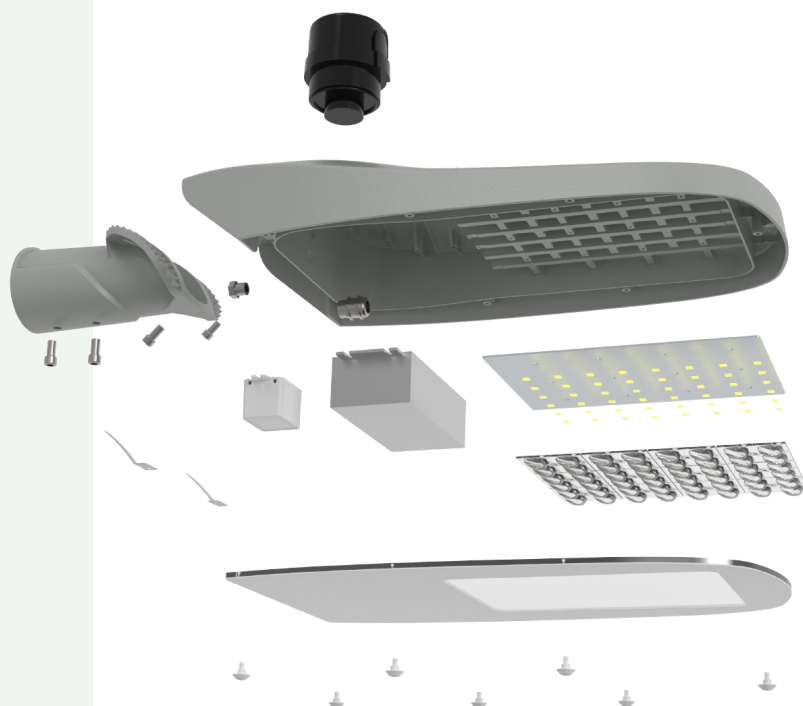

VIALE

HORIZONTAL INSTALLATION

VERTICAL INSTALLATION

- . 30 / 40 / 60 / 80 / 100 Watt
- . 3000 / 4000 K
- . RA70+
- . UGR < 27
- . Optional Dali / 1-10V
- . Aluminium housing
- . Tempered glass front

POWER	30 W	40 W	60 W	80 W	100 W
LUMEN OUTPUT	4.200 lm	5.600 lm	8.400 lm	11.200 lm	14.000 lm
LIGHT COLOR	3000 / 4000 K	3000 / 4000 K	3000 / 4000 K	3000 / 4000 K	3000 / 4000 K
DIMENSIONS (l x b x h)	540 x 201,50 x 90,50 mm	540 x 201,50 x 90,50 mm	540 x 201,50 x 90,50 mm	600 x 260 x 95,50 mm	600 x 260 x 95,50 mm

PRODUCTTYPE	POWER	LIGHT COLOR
EE-	VI	40 / 30
Viale	WATT	KELVIN

SUMMARY PRODUCTCODES VIALE:

- EE-VI30/30
- EE-VI30/40
- EE-VI40/30
- EE-VI40/40
- EE-VI60/30
- EE-VI60/40
- EE-VI80/30
- EE-VI80/40
- EE-VI100/30
- EE-VI100/40