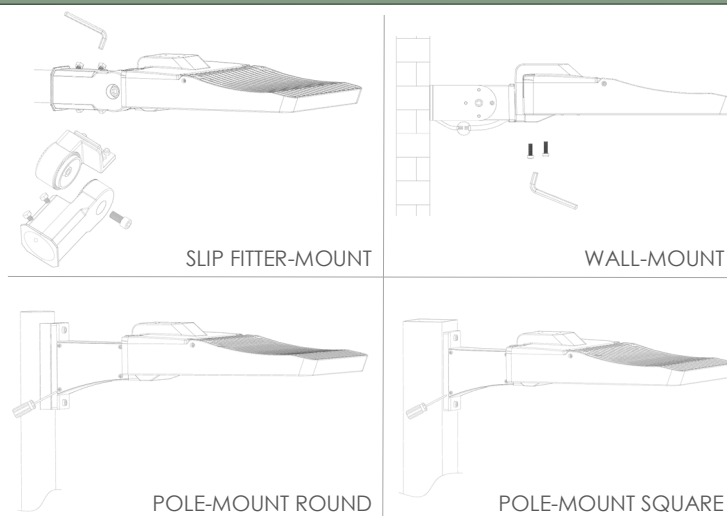

STRADA

- . 100 / 150 / 200 / 240 / 300 Watt
- . 3000 / 4000 K
- . RA70+
- . UGR < 27
- . Optional Dali / 1-10V
- . Aluminium housing

POWER

100 W

150 W

200 W

240 W

300 W

3000 / 4000 K

3000 / 4000 K

3000 / 4000 K

3000 / 4000 K

DIMENSIONS
(l x b x h)

599 x 225
x 95 mm

533 x 286
x 99,50 mm

533 x 286
x 99,50 mm

722 x 314
x 99,50 mm

722 x 314
x 99,50 mm

PRODUCTTYPE	POWER	LIGHT COLOR
EE- STR	200	/ 30
STRADA	WATT	KELVIN

SUMMARY PRODUCTCODES STRADA:

- EE-STR100/30
- EE-STR100/40
- EE-STR150/30
- EE-STR150/40
- EE-STR200/30
- EE-STR200/40
- EE-STR240/30
- EE-STR240/40
- EE-STR300/30
- EE-STR300/40