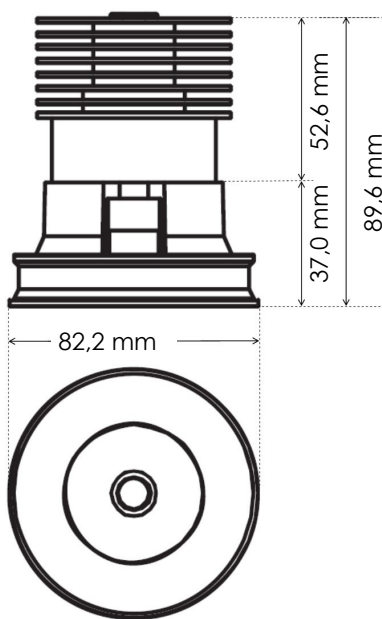

11W

2700K/
3000K

884 lm

25°/40°

dimmable
TRIAC

TECHNICAL FEATURES

Power	11W
Input current	100-240 Vac
Dimmable	Triac, optional Dali
IP rating	40
Max. amb. Temp.	45°C

LIGHTING CHARACTERISTICS

Light color	2700/3000K
Beam angle	25°/40°
CRI	RA90+
Lumen output	884lm
LEDtype	CREE
Lifetime	L80B10 50000h
SDCM	3

MEASUREMENTS AND MATERIAL FEATURES

Measurements	89,6 x 82,2 mm
Material	aluminium
Color outerring	Black/white
Color innerring	Black/white/gold
Adjustable	Optional

CETE11 - beam angle 25°

CETE11 - beam angle 40°

PRODUCTTYPE	POWER	LIGHT COLOR	BEAM ANGLE	COLOR OUTERRING
EE- CETE(A)	11	/ 27	- 25	B
CONCEPT E TRIMLESS EDGE	WATT	KELVIN	°	BLACK/WHITE

. TRIMLESS EDGE

EE-CETE11/27-25W	Trimless Edge Vast 11W 2700°K 25° Wit
EE-CETE11/27-25WB	Trimless Edge Vast 11W 2700°K 25° Wit/Zwart
EE-CETE11/27-25WG	Trimless Edge Vast 11W 2700°K 25° Wit/Goud
EE-CETE11/27-40W	Trimless Edge Vast 11W 2700°K 40° Wit
EE-CETE11/27-40WB	Trimless Edge Vast 11W 2700°K 40° Wit/Zwart
EE-CETE11/27-40WG	Trimless Edge Vast 11W 2700°K 40° Wit/Goud
EE-CETE11/30-25W	Trimless Edge Vast 11W 3000°K 25° Wit
EE-CETE11/30-25WB	Trimless Edge Vast 11W 3000°K 25° Wit/Black
EE-CETE11/30-25WG	Trimless Edge Vast 11W 3000°K 25° Wit/Goud
EE-CETE11/30-40W	Trimless Edge Vast 11W 3000°K 40° Wit
EE-CETE11/30-40WB	Trimless Edge Vast 11W 3000°K 40° Wit/Zwart
EE-CETE11/30-40WG	Trimless Edge Vast 11W 3000°K 40° Wit/Goud