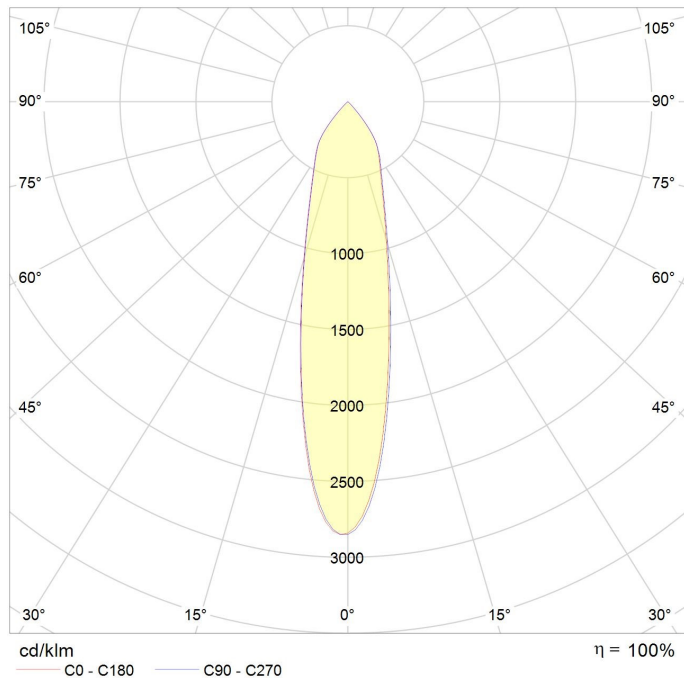

11W

2700K/
3000K

884 lm

25°/40°

dimmable
TRIAC

TECHNICAL FEATURES

Power	11W
Input current	100-240 Vac
Dimmable	Triac, optional Dali
IP rating	40
Max. amb. Temp.	45°C

LIGHTING CHARACTERISTICS

Light color	2700/3000K
Beam angle	25°/40°
CRI	RA90+
Lumen output	884lm
LEDtype	CREE
Lifetime	L80B10 50000h
SDCM	3

MEASUREMENTS AND MATERIAL FEATURES

Measurements	89,6 x 82,2 mm
Material	aluminium
Color outerring	Black/white
Color innerring	Black/white/gold
Adjustable	Optional

CETE11 - beam angle 25°

CETE11 - beam angle 40°

PRODUCTTYPE	POWER	LIGHT COLOR	BEAM ANGLE	COLOR OUTERRING
EE- CETE(A)	11	/ 27	- 25	B
CONCEPT E TRIMLESS EDGE	WATT	KELVIN	°	BLACK/WHITE

. TRIMLESS EDGE

EE-CETE11/27-25W	Trimless Edge Vast 11W 2700°K 25° Wit
EE-CETE11/27-25WB	Trimless Edge Vast 11W 2700°K 25° Wit/Zwart
EE-CETE11/27-25WG	Trimless Edge Vast 11W 2700°K 25° Wit/Goud
EE-CETE11/27-40W	Trimless Edge Vast 11W 2700°K 40° Wit
EE-CETE11/27-40WB	Trimless Edge Vast 11W 2700°K 40° Wit/Zwart
EE-CETE11/27-40WG	Trimless Edge Vast 11W 2700°K 40° Wit/Goud
EE-CETE11/30-25W	Trimless Edge Vast 11W 3000°K 25° Wit
EE-CETE11/30-25WB	Trimless Edge Vast 11W 3000°K 25° Wit/Black
EE-CETE11/30-25WG	Trimless Edge Vast 11W 3000°K 25° Wit/Goud
EE-CETE11/30-40W	Trimless Edge Vast 11W 3000°K 40° Wit
EE-CETE11/30-40WB	Trimless Edge Vast 11W 3000°K 40° Wit/Zwart
EE-CETE11/30-40WG	Trimless Edge Vast 11W 3000°K 40° Wit/Goud