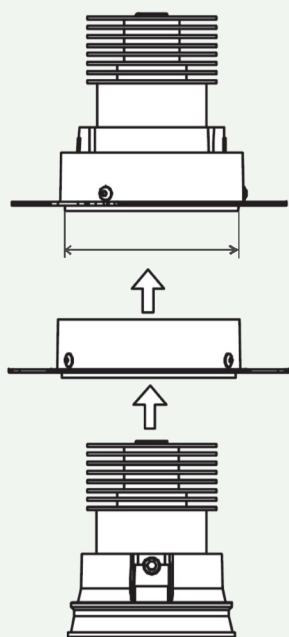

11W

2700K/
3000K

884 lm

25°/40°

dimmable
TRIAC

TECHNICAL FEATURES

Power	11W
Input current	100-240 Vac
Dimmable	Triac, optional Dali
IP rating	40
Max. amb. Temp.	45°C

LIGHTING CHARACTERISTICS

Light color	2700/3000K
Beam angle	25°/40°
CRI	RA90+
Lumen output	884lm
LEDtype	CREE
Lifetime	L80B10 50000h
SDCM	3

MEASUREMENTS AND MATERIAL FEATURES

Measurements	89,6 x 82,2 mm
Material	aluminium
Color outerring	Black/white
Color innerring	Black/white/gold
Adjustable	Optional

CETE11 - beam angle 25°

CETE11 - beam angle 40°

PRODUCTTYPE	POWER	LIGHT COLOR	BEAM ANGLE	COLOR OUTERRING
EE- CETE(A)	11	/ 27	- 25	B
CONCEPT E TRIMLESS EDGE	WATT	KELVIN	°	BLACK/WHITE

. TRIMLESS EDGE

EE-CETE11/27-25W	Trimless Edge Vast 11W 2700°K 25° Wit
EE-CETE11/27-25WB	Trimless Edge Vast 11W 2700°K 25° Wit/Zwart
EE-CETE11/27-25WG	Trimless Edge Vast 11W 2700°K 25° Wit/Goud
EE-CETE11/27-40W	Trimless Edge Vast 11W 2700°K 40° Wit
EE-CETE11/27-40WB	Trimless Edge Vast 11W 2700°K 40° Wit/Zwart
EE-CETE11/27-40WG	Trimless Edge Vast 11W 2700°K 40° Wit/Goud
EE-CETE11/30-25W	Trimless Edge Vast 11W 3000°K 25° Wit
EE-CETE11/30-25WB	Trimless Edge Vast 11W 3000°K 25° Wit/Black
EE-CETE11/30-25WG	Trimless Edge Vast 11W 3000°K 25° Wit/Goud
EE-CETE11/30-40W	Trimless Edge Vast 11W 3000°K 40° Wit
EE-CETE11/30-40WB	Trimless Edge Vast 11W 3000°K 40° Wit/Zwart
EE-CETE11/30-40WG	Trimless Edge Vast 11W 3000°K 40° Wit/Goud