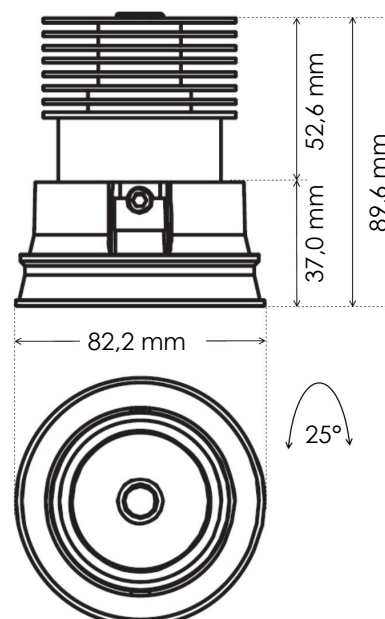

11W

2700K/
3000K

884 lm

25°/40°

dimmable
TRIAC

TECHNICAL FEATURES

Power	11W
Input current	100-240 Vac
Dimmable	Triac, optional Dali
IP rating	40
Max. amb. Temp.	45°C

LIGHTING CHARACTERISTICS

Light color	2700/3000K
Beam angle	25°/40°
CRI	RA90+
Lumen output	884lm
LEDtype	CREE
Lifetime	L80B10 50000h
SDCM	3

MEASUREMENTS AND MATERIAL FEATURES

Measurements	89,6 x 82,2 mm
Material	aluminium
Color outerring	Black/white
Color innerring	Black/white/gold
Adjustable	Optional

CETE11 - beam angle 25°

CETE11 - beam angle 40°

PRODUCTTYPE	POWER	LIGHT COLOR	BEAM ANGLE	COLOR OUTERRING
EE- CETE(A)	11	/ 27	- 25	B
CONCEPT E TRIMLESS EDGE	WATT	KELVIN	°	BLACK/WHITE

. TRIMLESS EDGE

EE-CETE11/27-25W	Trimless Edge Vast 11W 2700°K 25° Wit
EE-CETE11/27-25WB	Trimless Edge Vast 11W 2700°K 25° Wit/Zwart
EE-CETE11/27-25WG	Trimless Edge Vast 11W 2700°K 25° Wit/Goud
EE-CETE11/27-40W	Trimless Edge Vast 11W 2700°K 40° Wit
EE-CETE11/27-40WB	Trimless Edge Vast 11W 2700°K 40° Wit/Zwart
EE-CETE11/27-40WG	Trimless Edge Vast 11W 2700°K 40° Wit/Goud
EE-CETE11/30-25W	Trimless Edge Vast 11W 3000°K 25° Wit
EE-CETE11/30-25WB	Trimless Edge Vast 11W 3000°K 25° Wit/Black
EE-CETE11/30-25WG	Trimless Edge Vast 11W 3000°K 25° Wit/Goud
EE-CETE11/30-40W	Trimless Edge Vast 11W 3000°K 40° Wit
EE-CETE11/30-40WB	Trimless Edge Vast 11W 3000°K 40° Wit/Zwart
EE-CETE11/30-40WG	Trimless Edge Vast 11W 3000°K 40° Wit/Goud