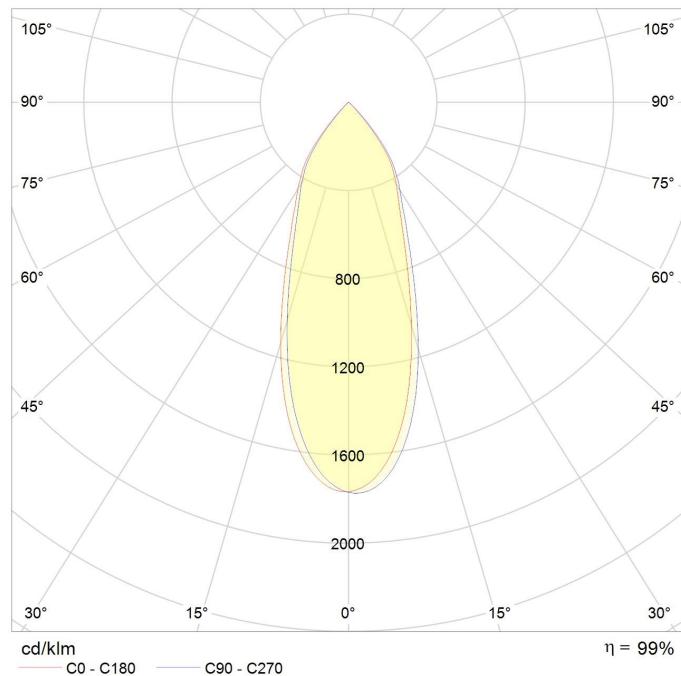

11W

2700K/
3000K

884 lm

25°/40°

dimmable
TRIAC

TECHNICAL FEATURES

Power	11W
Input current	100-240 Vac
Dimmable	Triac, optional Dali
IP rating	40
Max. amb. Temp.	45°C

LIGHTING CHARACTERISTICS

Light color	2700/3000K
Beam angle	25°/40°
CRI	RA90+
Lumen output	884lm
LEDtype	CREE
Lifetime	L80B10 50000h
SDCM	3

MEASUREMENTS AND MATERIAL FEATURES

Measurements	89,6 x 82,2 mm
Material	aluminium
Color outerring	Black/white
Color innerring	Black/white/gold
Adjustable	Optional

CETE11 - beam angle 25°

CETE11 - beam angle 40°

PRODUCTTYPE	POWER	LIGHT COLOR	BEAM ANGLE	COLOR OUTERRING
EE- CETE(A)	11	/ 27	- 25	B
CONCEPT E TRIMLESS EDGE	WATT	KELVIN	°	BLACK/WHITE

. TRIMLESS EDGE

EE-CETE11/27-25W	Trimless Edge Vast 11W 2700°K 25° Wit
EE-CETE11/27-25WB	Trimless Edge Vast 11W 2700°K 25° Wit/Zwart
EE-CETE11/27-25WG	Trimless Edge Vast 11W 2700°K 25° Wit/Goud
EE-CETE11/27-40W	Trimless Edge Vast 11W 2700°K 40° Wit
EE-CETE11/27-40WB	Trimless Edge Vast 11W 2700°K 40° Wit/Zwart
EE-CETE11/27-40WG	Trimless Edge Vast 11W 2700°K 40° Wit/Goud
EE-CETE11/30-25W	Trimless Edge Vast 11W 3000°K 25° Wit
EE-CETE11/30-25WB	Trimless Edge Vast 11W 3000°K 25° Wit/Black
EE-CETE11/30-25WG	Trimless Edge Vast 11W 3000°K 25° Wit/Goud
EE-CETE11/30-40W	Trimless Edge Vast 11W 3000°K 40° Wit
EE-CETE11/30-40WB	Trimless Edge Vast 11W 3000°K 40° Wit/Zwart
EE-CETE11/30-40WG	Trimless Edge Vast 11W 3000°K 40° Wit/Goud