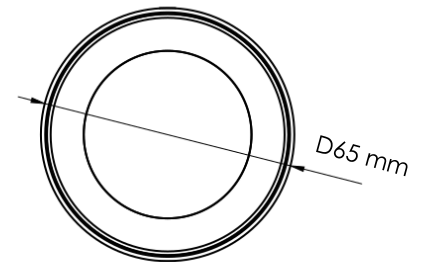

MINI TUBELLO

EE-MTB8

10W

2700K/
3000K

886 lm

25°/40°

TECHNICAL FEATURES

Power	10W
Input current	220-240 Vac
Dimmable	/
IP rating	20
Max. amb. Temp.	45°C

LIGHTING CHARACTERISTICS

Light color	2700/3000 K
Beam angle	25°/40°
CRI	RA90+
Lumen output	886 lm
LEDtype	CREE CXA 1507

MEASUREMENTS AND MATERIAL FEATURES

Measurements	155 x 65 mm
Material	aluminium
Color housing	black/white
Color innerring	black/white/gold

MINI TUBELLO 8 - beam angle 40°

MINI TUBELLO 8 - beam angle 25°

	PRODUCTTYPE	POWER	LIGHT COLOR	BEAM ANGLE	COLOR HOUSING	COLOR INNERRING
EE-	MTB	10 /	27 -	25	B	G
	MINI TUBELLO	WATT	KELVIN	°	BLACK/WHITE	BLACK/WHITE /GOLD

EE-MTB8/30-25BB	Mini 10W 3000°K, 25°, behuizing zwart, binnenring zwart
EE-MTB8/30-25BW	Mini 10W 3000°K, 25°, behuizing zwart, binnenring wit
EE-MTB8/30-25BG	Mini 10W 3000°K, 25°, behuizing zwart, binnenring goud
EE-MTB8/30-25WB	Mini 10W 3000°K, 25°, behuizing wit, binnenring zwart
EE-MTB8/30-25WW	Mini 10W 3000°K, 25°, behuizing wit, binnenring wit
EE-MTB8/30-25WG	Mini 10W 3000°K, 25°, behuizing wit, binnenring goud
EE-MTB8/30-40BB	Mini 10W 3000°K, 40°, behuizing zwart, binnenring zwart
EE-MTB8/30-40BW	Mini 10W 3000°K, 40°, behuizing zwart, binnenring wit
EE-MTB8/30-40BG	Mini 10W 3000°K, 40°, behuizing zwart, binnenring goud
EE-MTB8/30-40WB	Mini 10W 3000°K, 40°, behuizing wit, binnenring zwart
EE-MTB8/30-40WW	Mini 10W 3000°K, 40°, behuizing wit, binnenring wit
EE-MTB8/30-40WG	Mini 10W 3000°K, 40°, behuizing wit, binnenring goud