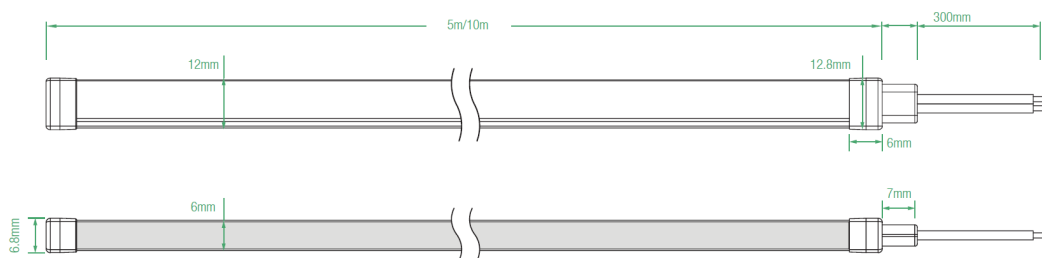

Accessories

Aluminium Mounting Clips 20x9x8mm(L x W x H)

Aluminium profile 1000x9x6mm(L x W x H)

**Max.run Lenght**

2100K	10 m
2400K	10 m
2700K	10 m
3000K	10 m
3500K	10 m
4000K	10 m
5000K	10 m
6000K	10 m
TW	5 m
R	13 m
G	10 m
B	10 m
A	13 m
P	10 m
RGB	5 m

PRODUCTTYPE	Dimension	POWER	LIGHT COLOR
<b>EE -NL 0612 / 10 - 24</b>	6x12 mm	WATT/M	2400 KELVIN

SUMMARY PRODUCTCODES LED SELECONE NEON LIGHT 10 WATT 6x12 mm

- EE-NL0612/10-21 EE-NL0612/10-TW
- EE-NL0612/10-24 EE-NL0612/10-R
- EE-NL0612/10-27 EE-NL0612/10-G
- EE-NL0612/10-30 EE-NL0612/10-B
- EE-NL0612/10-35 EE-NL0612/10-A
- EE-NL0612/10-40 EE-NL0612/10-P
- EE-NL0612/10-50
- EE-NL0612/10-60