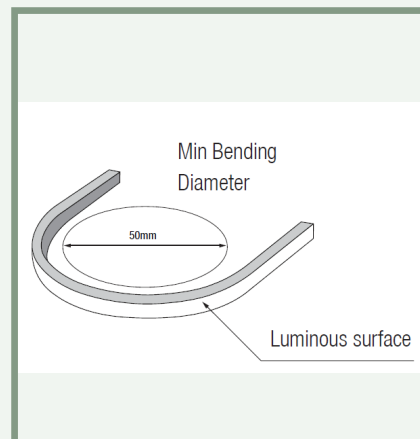

**TECHNICAL FEATURES**

Power	10W/m
Input current	24 Vdc
Dimmable	PWM
IP rating	67
Max. amb. Temp.	-25°C up to 45°C

**MEASUREMENTS AND MATERIAL FEATURES**

Measurements	6 x 12 x 5000/10000 mm
Cutable every...	50 mm

**LIGHTING CHARACTERISTICS COLORS**

Light color	Red/Green/Blauwe/ Amber/Pink/RGB
Beam angle	120°
CRI	—
Lifetime	50000h
SDCM	3
Lumen / watt	R:16.0 lm/w G: 39.8 lm/w B: 5.2 lm/w A:12.5 lm/w P:14.5 lm/w RGB:12.7 lm/w

Accessories

Aluminium Mounting Clips 20x9x8mm(L x W x H)

Aluminium profile 1000x9x6mm(L x W x H)

**Max.run Lenght**

2100K	10 m
2400K	10 m
2700K	10 m
3000K	10 m
3500K	10 m
4000K	10 m
5000K	10 m
6000K	10 m
TW	5 m
R	13 m
G	10 m
B	10 m
A	13 m
P	10 m
RGB	5 m

PRODUCTTYPE	Dimension	POWER	LIGHT COLOR
<b>EE -NL 0612 / 10 - 24</b>	6x12 mm	WATT/M	2400 KELVIN

SUMMARY PRODUCTCODES LED SELECONE NEON LIGHT 10 WATT 6x12 mm

- EE-NL0612/10-21 EE-NL0612/10-TW
- EE-NL0612/10-24 EE-NL0612/10-R
- EE-NL0612/10-27 EE-NL0612/10-G
- EE-NL0612/10-30 EE-NL0612/10-B
- EE-NL0612/10-35 EE-NL0612/10-A
- EE-NL0612/10-40 EE-NL0612/10-P
- EE-NL0612/10-50
- EE-NL0612/10-60