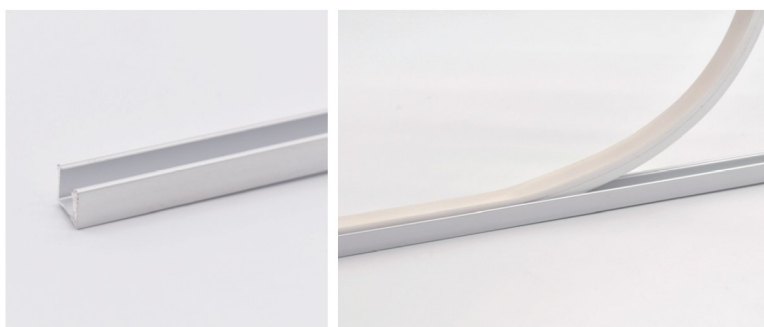

Accessories

Aluminium Mounting Clips 20x9x8mm(L x W x H)

Aluminium profile 1000x9x6mm(L x W x H)

**Max.run Lenght**

2100K	10 m
2400K	10 m
2700K	10 m
3000K	10 m
3500K	10 m
4000K	10 m
5000K	10 m
6000K	10 m
TW	5 m
R	13 m
G	10 m
B	10 m
A	13 m
P	10 m
RGB	5 m