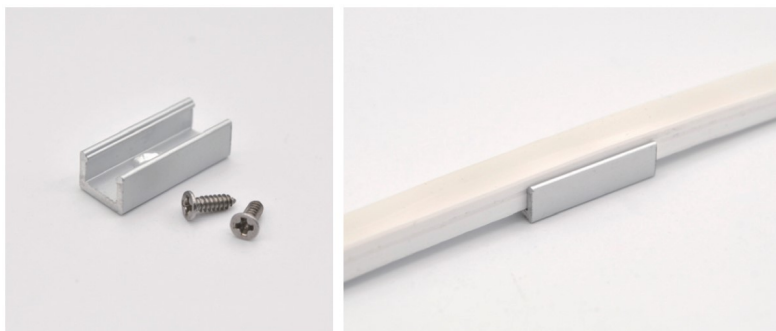

Accessories

Aluminium Mounting Clips 20x9x8mm(L x W x H)

Aluminium profile 1000x9x6mm(L x W x H)

**Max.run Lenght**

2100K	10 m
2400K	10 m
2700K	10 m
3000K	10 m
3500K	10 m
4000K	10 m
5000K	10 m
6000K	10 m
TW	5 m
R	13 m
G	10 m
B	10 m
A	13 m
P	10 m
RGB	5 m