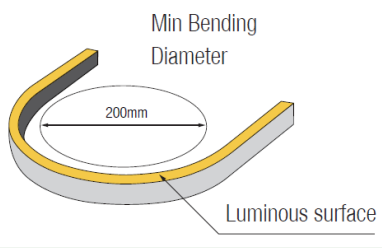

LEDSTRIP

SILICONE LED NEON LIGHT

EE-NL1018/5

5W/m

2100 - 6000k

28 - 36
lm/w

120°

Dimmable
PWM

TECHNICAL FEATURES

Power	5W/m
Input current	24 Vdc
Dimmable	PWM
IP rating	67
Max. amb. Temp.	-25°C up to 50°C

MEASUREMENTS AND MATERIAL FEATURES

Measurements	10 x 18 x max.run length mm
Cutable every...	50 mm

LIGHTING CHARACTERISTICS COLORS

Light color	Red/Green/Blauwe/ Amber/Pink/RGB
Beam angle	120°
CRI	—
Lifetime	50000h
SDCM	3
Lumen / watt	R: 13.5 lm/w G: 39 lm/w B: 6.9 lm/w A: 2.9 lm/w P: 14.9 lm/w RGB: 15.5 lm/w
Lumen / meter	R: 67.7 lm/m G: 195 lm/m B: 34.7 lm/m A: 14.6 lm/m P: 74.3 lm/m RGB:77.4 lm/m

PRODUCTTYPE	Dimension	POWER	LIGHT COLOR
EE -NL 1018 / 5 - 24			

10x18 mm WATT/M 2400 KELVIN

SUMMARY PRODUCTCODES LED SELECONE NEON LIGHT 5WATT 10x18 mm

- EE-NL1018/5-21 EE-NL1018/5-TW
- EE-NL1018/5-24 EE-NL1018/5-R
- EE-NL1018/5-27 EE-NL1018/5-G
- EE-NL1018/5-30 EE-NL1018/5-B
- EE-NL1018/5-35 EE-NL1018/5-A
- EE-NL1018/5-40 EE-NL1018/5-P
- EE-NL1018/5-50 EE-NL1018/5-RGB
- EE-NL1018/5-60