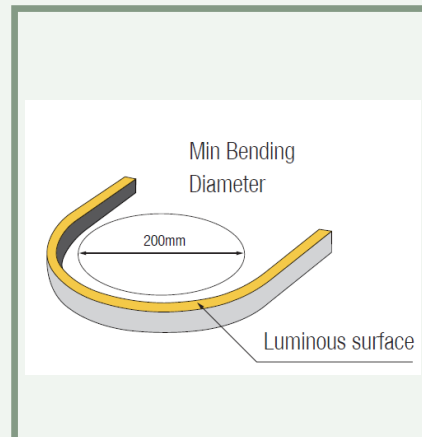

LEDSTRIP

SILICONE LED NEON LIGHT

EE-NL1018/10

10W/m

2100 - 6000k

27 - 35
lm/w

120°

Dimmable
PWM

TECHNICAL FEATURES

Power	10W/m
Input current	24 Vdc
Dimmable	PWM
IP rating	67
Max. amb. Temp.	-25°C up to 45°C

MEASUREMENTS AND MATERIAL FEATURES

Measurements	10 x 18 x max. run length mm
Cutable every...	50 mm

LIGHTING CHARACTERISTICS COLORS

Light color	Red/Green/Blauwe/ Amber/Pink/RGB
Beam angle	120°
CRI	—
Lifetime	50000h
SDCM	3
Lumen / watt	R: 14.5 lm/w G: 36.9 lm/w B: 6.5 lm/w A: 3 lm/w P: 14.9 lm/w RGB: 15.2 lm/w
Lumen / meter	R: 145.2 lm/m G: 369.2 lm/m B: 64.6 lm/m A: 30 lm/m P: 148.7 lm/m RGB: 152.4 lm/m

PRODUCTTYPE	Dimension	POWER	LIGHT COLOR
EE -NL 1018 / 10 - 24			

10x18 mm

WATT/M

2400 KELVIN

- EE-NL1018/10-21
- EE-NL1018/10-24
- EE-NL1018/10-27
- EE-NL1018/10-30
- EE-NL1018/10-35
- EE-NL1018/10-40
- EE-NL1018/10-50
- EE-NL1018/10-60
- EE-NL1018/10-TW
- EE-NL1018/10-R
- EE-NL1018/10-G
- EE-NL1018/10-B
- EE-NL1018/10-A
- EE-NL1018/10-P
- EE-NL1018/10-RGB