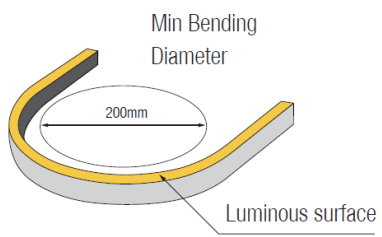

LEDSTRIP

SILICONE LED NEON LIGHT

EE-NL1018/15

15W/m

2100 - 6000k

25 - 32
lm/w

120°

Dimmable
PWM

TECHNICAL FEATURES

Power	15W/m
Input current	24 Vdc
Dimmable	PWM
IP rating	67
Max. amb. Temp.	-25°C up to 35°C

MEASUREMENTS AND MATERIAL FEATURES

Measurements	10 x 18 x max.run length mm
Cutable every...	50 mm

LIGHTING CHARACTERISTICS COLORS

Light color	Red/Green/Blauwe/ Amber/Pink/RGB
Beam angle	120°
CRI	—
Lifetime	50000h
SDCM	3
Lumen / watt	R: 12.8 lm/w G: 31.1 lm/w B: 6.2 lm/w A: 2.5 lm/w P: 13.1 lm/w RGB: 12 lm/w
Lumen / meter	R: 192.2 lm/m G: 466 lm/m B: 92.7 lm/m A: 37.4 lm/m P: 195.8 lm/m RGB:108 lm/m

PRODUCTTYPE	Dimension	POWER	LIGHT COLOR
EE -NL 1018 / 15 - 24	10x18 mm	WATT/M	2400 KELVIN

- EE-NL1018/15-21
- EE-NL1018/15-24
- EE-NL1018/15-27
- EE-NL1018/15-30
- EE-NL1018/15-35
- EE-NL1018/15-40
- EE-NL1018/15-50
- EE-NL1018/15-60
- EE-NL1018/15-TW
- EE-NL1018/15-R
- EE-NL1018/15-G
- EE-NL1018/15-B
- EE-NL1018/15-A
- EE-NL1018/15-P
- EE-NL1018/15-RGB