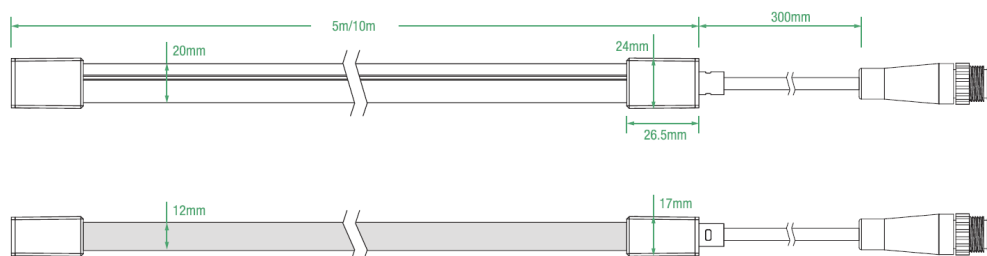

CRI RA80+

Lifetime 50000h

SDCM 3

Lumen / watt TW: 33.5lm/w

Lumen / meter TW: 167.4 lm/m

Accessories

Stainless Steel Mounting clips
20x12.7x18.7mm(L x W x H)

Aluminium Profile
1000x14.4x21.4mm(L x W x H)

Light color	Max.run length	Unit cut
2100K	27 m	50 mm
2400K	27 m	50 mm
2700K	27 m	50 mm
3000K	27 m	50 mm
3500K	27 m	50 mm
4000K	27 m	50 mm
5000K	27 m	50 mm
6000K	27 m	50 mm
TW	5 m	50 mm
R	35 m	62.5 mm
G	27 m	62.5 mm
B	27 m	62.5 mm
A	35 m	62.5 mm
P	27 m	62.5 mm
RGB	5 m	62.5 mm

PRODUCTTYPE	Dimension	POWER	LIGHT COLOR
EE -NL 1220 / 5 - 24	12x20 mm	WATT/M	2400 KELVIN

SUMMARY PRODUCTCODES LED SELECONE NEON LIGHT 5WATT 12x20 mm

- EE-NL1220/5-21
- EE-NL1220/5-24
- EE-NL1220/5-27
- EE-NL1220/5-30
- EE-NL1220/5-35
- EE-NL1220/5-40
- EE-NL1220/5-50
- EE-NL1220/5-60
- EE-NL1220/5-TW
- EE-NL1220/5-R
- EE-NL1220/5-G
- EE-NL1220/5-B
- EE-NL1220/5-A
- EE-NL1220/5-P
- EE-NL1220/5-RGB