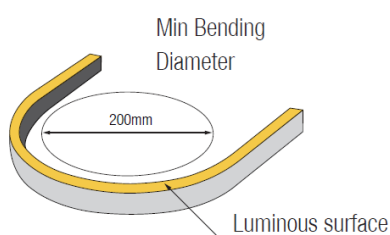

**LIGHTING CHARACTERISTICS COLORS**

Light color	Red/Green/Blauwe/ Amber/Pink/RGB
Beam angle	120°
CRI	—
Lifetime	50000h
SDCM	3
Lumen / watt	R: 13.6 lm/w

G: 31.5 lm/w

B: 6.2 lm/w

A: 2.7 lm/w

P: 13.3 lm/w

RGB: 13.4 lm/w

Lumen / watt TW: 31.8 lm/w

Lumen / meter TW: 476.3 lm/m

Accessories

Stainless Steel Mounting clips  
20x12.7x18.7mm(L x W x H)

Aluminium Profile  
1000x14.4x21.4mm(L x W x H)

Light color	Max.run length	Unit cut
2100K	14 m	50 mm
2400K	14 m	50 mm
2700K	14 m	50 mm
3000K	14 m	50 mm
3500K	14 m	50 mm
4000K	14 m	50 mm
5000K	14 m	50 mm
6000K	14 m	50 mm
TW	5 m	50 mm
R	18 m	62.5 mm
G	14 m	62.5 mm
B	14 m	62.5 mm
A	18 m	62.5 mm
P	14 m	62.5 mm
RGB	5 m	62.5 mm

PRODUCTTYPE	Dimension	POWER	LIGHT COLOR
<b>EE -NL 1220 / 15 - 24</b>	12x20 mm	WATT/M	2400 KELVIN

SUMMARY PRODUCTCODES LED SELECONE NEON LIGHT 10WATT 12x20 mm

- EE-NL1220/15-21
- EE-NL1220/15-24
- EE-NL1220/15-27
- EE-NL1220/15-30
- EE-NL1220/15-35
- EE-NL1220/15-40
- EE-NL1220/15-50
- EE-NL1220/15-60
- EE-NL1220/15-21
- EE-NL1220/15-R
- EE-NL1220/15-G
- EE-NL1220/15-B
- EE-NL1220/15-A
- EE-NL1220/15-P
- EE-NL1220/15-RGB