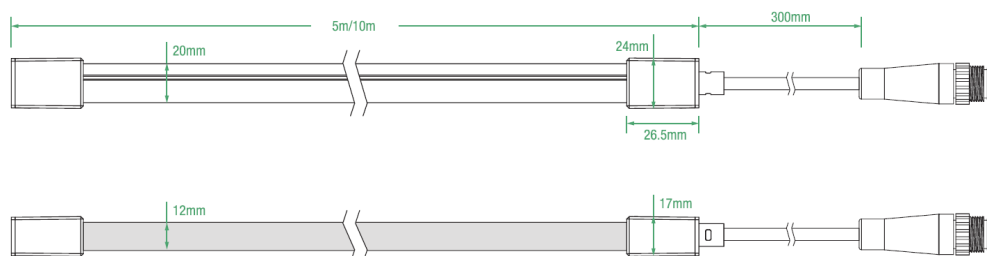

Lumen / watt TW: 31.8 lm/w

Lumen / meter TW: 476.3 lm/m

Accessories

Stainless Steel Mounting clips  
20x12.7x18.7mm(L x W x H)

Aluminium Profile  
1000x14.4x21.4mm(L x W x H)

Light color	Max.run length	Unit cut
2100K	14 m	50 mm
2400K	14 m	50 mm
2700K	14 m	50 mm
3000K	14 m	50 mm
3500K	14 m	50 mm
4000K	14 m	50 mm
5000K	14 m	50 mm
6000K	14 m	50 mm
TW	5 m	50 mm
R	18 m	62.5 mm
G	14 m	62.5 mm
B	14 m	62.5 mm
A	18 m	62.5 mm
P	14 m	62.5 mm
RGB	5 m	62.5 mm

PRODUCTTYPE	Dimension	POWER	LIGHT COLOR
<b>EE -NL 1220 / 15 - 24</b>	12x20 mm	WATT/M	2400 KELVIN

SUMMARY PRODUCTCODES LED SELECONE NEON LIGHT 10WATT 12x20 mm

- EE-NL1220/15-21
- EE-NL1220/15-24
- EE-NL1220/15-27
- EE-NL1220/15-30
- EE-NL1220/15-35
- EE-NL1220/15-40
- EE-NL1220/15-50
- EE-NL1220/15-60
- EE-NL1220/15-21
- EE-NL1220/15-R
- EE-NL1220/15-G
- EE-NL1220/15-B
- EE-NL1220/15-A
- EE-NL1220/15-P
- EE-NL1220/15-RGB