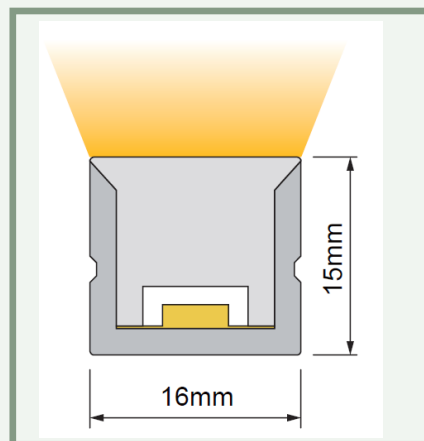

LEDSTRIP

SILICONE LED NEON LIGHT

EE-NL1615/5

5W/m

2100 - 6000k

48 - 60
lm/w

120°

Dimmable
PWM

TECHNICAL FEATURES

Power	5W/m
Input current	24 Vdc
Dimmable	PWM
IP rating	67
Max. amb. Temp.	-25°C up to 55°C

MEASUREMENTS AND MATERIAL FEATURES

Measurements	12 x 20 x 5000/10000 mm
Cutable every...	50 mm

LIGHTING CHARACTERISTICS COLORS

Light color	Red/Green/Blauwe/ Amber/Pink/RGB
Beam angle	120°
CRI	—
Lifetime	50000h
SDCM	3
Lumen / watt	R: 22.3 lm/w G: 61.6 lm/w B: 11.4 lm/w A: 5.1 lm/w P: 23.3 lm/w RGB: 29.6 lm/w
Lumen / meter	R: 111.6 lm/m G: 308 lm/m B: 57 lm/m A: 25.6 lm/m P: 116.7 lm/m RGB: 147.8 lm/m

LIGHTING CHARACTERISTICS WHITE

Light color	2100/2400/2700/3000/3500 /4000/5000/6000 k
Beam angle	120°
CRI	RA90+
Lifetime	50000h
SDCM	3
Lumen / watt	2100K: 48.1 lm/w 2400K: 48.4 lm/w 2700K: 57.2 lm/w 3000K: 57.3 lm/w 3500K: 60.1 lm/w 4000K: 58.8 lm/w 5000K: 59.6 lm/w 6000K: 58.8 lm/w
Lumen / meter	2100K: 240.3 lm/m 2400K: 242 lm/m 2700K: 285.8 lm/m 3000K: 286.3 lm/m 3500K: 300.7 lm/m 4000K: 294.1 lm/m 5000K: 297.8 lm/m 6000K: 293.9 lm/m

LIGHTING CHARACTERISTICS TUNABLE WHITE

Light color	Tunable white
CRI	RA80+
Lifetime	50000h
SDCM	3
Lumen / watt	TW: 55.9lm/w
Lumen / meter	TW: 279.5 lm/m