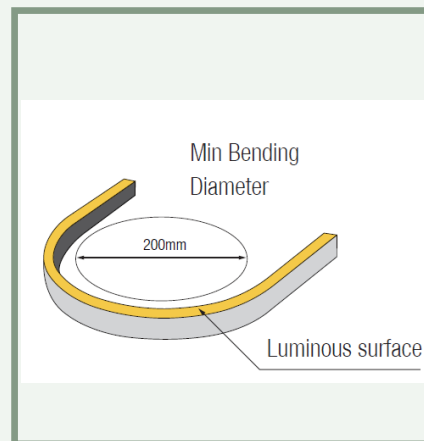

LEDSTRIP

SILICONE LED NEON LIGHT

EE-NL1615/5

5W/m

2100 - 6000k

48 - 60
lm/w

120°

Dimmable
PWM

TECHNICAL FEATURES

Power	5W/m
Input current	24 Vdc
Dimmable	PWM
IP rating	67
Max. amb. Temp.	-25°C up to 55°C

MEASUREMENTS AND MATERIAL FEATURES

Measurements	12 x 20 x 5000/10000 mm
Cutable every...	50 mm

LIGHTING CHARACTERISTICS COLORS

Light color	Red/Green/Blauwe/ Amber/Pink/RGB
Beam angle	120°
CRI	—
Lifetime	50000h
SDCM	3
Lumen / watt	R: 22.3 lm/w G: 61.6 lm/w B: 11.4 lm/w A: 5.1 lm/w P: 23.3 lm/w RGB: 29.6 lm/w
Lumen / meter	R: 111.6 lm/m G: 308 lm/m B: 57 lm/m A: 25.6 lm/m P: 116.7 lm/m RGB: 147.8 lm/m

LIGHTING CHARACTERISTICS WHITE

Light color	2100/2400/2700/3000/3500 /4000/5000/6000 k
Beam angle	120°
CRI	RA90+
Lifetime	50000h
SDCM	3
Lumen / watt	2100K: 48.1 lm/w 2400K: 48.4 lm/w 2700K: 57.2 lm/w 3000K: 57.3 lm/w 3500K: 60.1 lm/w 4000K: 58.8 lm/w 5000K: 59.6 lm/w 6000K: 58.8 lm/w
Lumen / meter	2100K: 240.3 lm/m 2400K: 242 lm/m 2700K: 285.8 lm/m 3000K: 286.3 lm/m 3500K: 300.7 lm/m 4000K: 294.1 lm/m 5000K: 297.8 lm/m 6000K: 293.9 lm/m

LIGHTING CHARACTERISTICS TUNABLE WHITE

Light color	Tunable white
CRI	RA80+
Lifetime	50000h
SDCM	3
Lumen / watt	TW: 55.9lm/w
Lumen / meter	TW: 279.5 lm/m