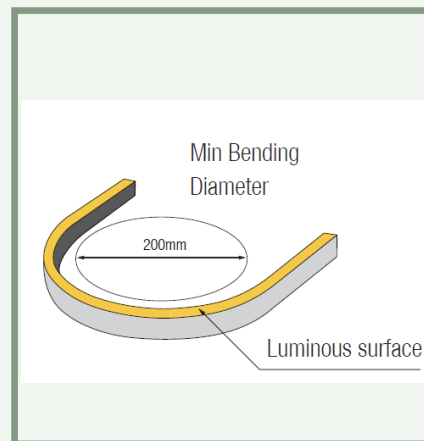

LEDSTRIP

SILICONE LED NEON LIGHT

EE-NL1615/10

10W/m

2100 - 6000k

46 - 58
lm/w

120°

Dimmable
PWM

TECHNICAL FEATURES

Power	10W/m
Input current	24 Vdc
Dimmable	PWM
IP rating	67
Max. amb. Temp.	-25°C up to 45°C

MEASUREMENTS AND MATERIAL FEATURES

Measurements	12 x 20 x 5000/10000 mm
Cutable every...	50 mm

Aluminium Profile
1000x19.2x17.8mm(L x W x H)

Light color	Max.run length	Unit cut
2100K	17 m	50 mm
2400K	17 m	50 mm
2700K	17 m	50 mm
3000K	17 m	50 mm
3500K	17 m	50 mm
4000K	17 m	50 mm
5000K	17 m	50 mm
6000K	17 m	50 mm
TW	5 m	50 mm
R	23 m	62.5 mm
G	17 m	62.5 mm
B	17 m	62.5 mm
A	23 m	62.5 mm
P	17 m	62.5 mm
RGB	5 m	62.5 mm

PRODUCTTYPE	Dimension	POWER	LIGHT COLOR
EE	-NL	1615	/ 10 - 24

16X15 mm WATT/M 2400 KELVIN

SUMMARY PRODUCTCODES LED SELECONE NEON LIGHT 10WATT 16x15 mm

- EE-NL1615/10-21
- EE-NL1615/10-24
- EE-NL1615/10-27
- EE-NL1615/10-30
- EE-NL1615/10-35
- EE-NL1615/10-40
- EE-NL1615/10-50
- EE-NL1615/10-60
- EE-NL1615/10-TW
- EE-NL1615/10-R
- EE-NL1615/10-G
- EE-NL1615/10-B
- EE-NL1615/10-A
- EE-NL1615/10-P
- EE-NL1615/10-RGB