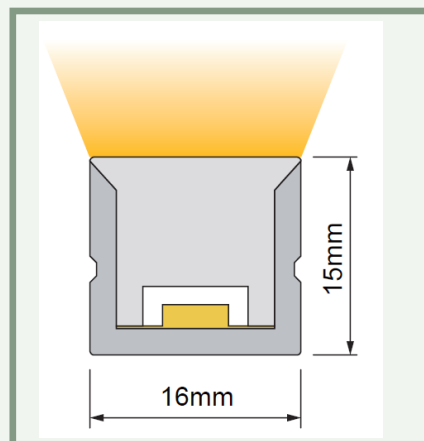

LEDSTRIP

SILICONE LED NEON LIGHT

EE-NL1615/10

10W/m

2100 - 6000k

46 - 58
lm/w

120°

Dimmable
PWM

TECHNICAL FEATURES

Power	10W/m
Input current	24 Vdc
Dimmable	PWM
IP rating	67
Max. amb. Temp.	-25°C up to 45°C

MEASUREMENTS AND MATERIAL FEATURES

Measurements	12 x 20 x 5000/10000 mm
Cutable every...	50 mm

Aluminium Profile
1000x19.2x17.8mm(L x W x H)

Light color	Max.run length	Unit cut
2100K	17 m	50 mm
2400K	17 m	50 mm
2700K	17 m	50 mm
3000K	17 m	50 mm
3500K	17 m	50 mm
4000K	17 m	50 mm
5000K	17 m	50 mm
6000K	17 m	50 mm
TW	5 m	50 mm
R	23 m	62.5 mm
G	17 m	62.5 mm
B	17 m	62.5 mm
A	23 m	62.5 mm
P	17 m	62.5 mm
RGB	5 m	62.5 mm

PRODUCTTYPE	Dimension	POWER	LIGHT COLOR
EE	-NL	1615	/ 10 - 24

16X15 mm WATT/M 2400 KELVIN

SUMMARY PRODUCTCODES LED SELECONE NEON LIGHT 10WATT 16x15 mm

- EE-NL1615/10-21
- EE-NL1615/10-24
- EE-NL1615/10-27
- EE-NL1615/10-30
- EE-NL1615/10-35
- EE-NL1615/10-40
- EE-NL1615/10-50
- EE-NL1615/10-60
- EE-NL1615/10-TW
- EE-NL1615/10-R
- EE-NL1615/10-G
- EE-NL1615/10-B
- EE-NL1615/10-A
- EE-NL1615/10-P
- EE-NL1615/10-RGB