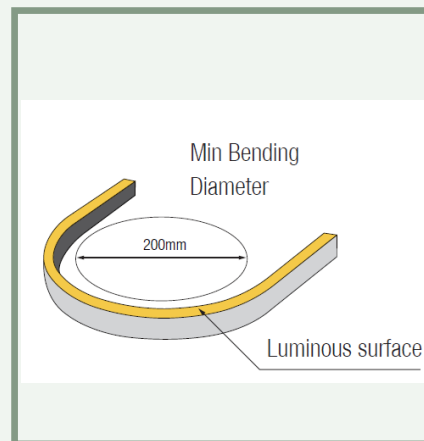

LEDSTRIP

SILICONE LED NEON LIGHT

EE-NL1615/15

15W/m

2100 - 6000k

41 - 54
lm/w

120°

Dimmable
PWM

TECHNICAL FEATURES

Power	15W/m
Input current	24 Vdc
Dimmable	PWM
IP rating	67
Max. amb. Temp.	-25°C up to 35°C

MEASUREMENTS AND MATERIAL FEATURES

Measurements	12 x 20 x 5000/10000 mm
Cutable every...	50 mm

LIGHTING CHARACTERISTICS COLORS

Light color	Red/Green/Blauwe/ Amber/Pink/RGB
Beam angle	120°
CRI	—
Lifetime	50000h
SDCM	3
Lumen / watt	R: 21.5 lm/w G: 46.5 lm/w B: 9.9 lm/w A: 4.1 lm/w P: 20.1 lm/w RGB: 21.6 lm/w
Lumen / meter	R: 323.2 lm/m G: 697.4 lm/m B: 148.6 lm/m A: 61 lm/m P: 302.2 lm/m RGB: 323.5 lm/m

LIGHTING CHARACTERISTICS WHITE

Light color	2100/2400/2700/3000/3500 /4000/5000/6000 k
Beam angle	120°
CRI	RA90+
Lifetime	50000h
SDCM	3
Lumen / watt	2100K: 41.8 lm/w 2400K: 44 lm/w 2700K: 51.4 lm/w 3000K: 51.1 lm/w 3500K: 54.4 lm/w 4000K: 53.8 lm/w 5000K: 52.9 lm/w 6000K: 52.2 lm/w
Lumen / meter	2100K: 627.5 lm/m 2400K: 659.7 lm/m 2700K: 771.5 lm/m 3000K: 766.9 lm/m 3500K: 815.8 lm/m 4000K: 807 lm/m 5000K: 793.9 lm/m 6000K: 782.6 lm/m

LIGHTING CHARACTERISTICS TUNABLE WHITE

Light color	Tunable white
CRI	RA80+
Lifetime	50000h
SDCM	3
Lumen / watt	TW: 51.1 lm/w
Lumen / meter	TW: 766.2 lm/m