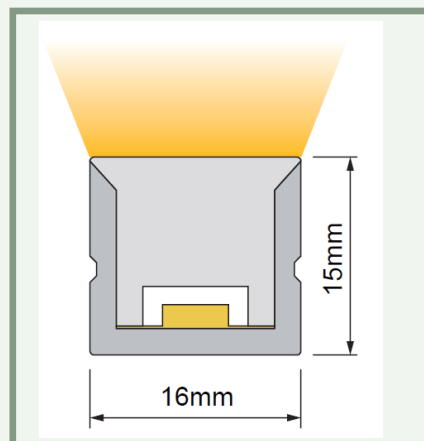

LEDSTRIP

SILICONE LED NEON LIGHT

EE-NL1615/15

15W/m

2100 - 6000k

41 - 54
lm/w

120°

Dimmable
PWM

TECHNICAL FEATURES

Power	15W/m
Input current	24 Vdc
Dimmable	PWM
IP rating	67
Max. amb. Temp.	-25°C up to 35°C

MEASUREMENTS AND MATERIAL FEATURES

Measurements	12 x 20 x 5000/10000 mm
Cutable every...	50 mm

LIGHTING CHARACTERISTICS COLORS

Light color	Red/Green/Blauwe/ Amber/Pink/RGB
Beam angle	120°
CRI	—
Lifetime	50000h
SDCM	3
Lumen / watt	R: 21.5 lm/w G: 46.5 lm/w B: 9.9 lm/w A: 4.1 lm/w P: 20.1 lm/w RGB: 21.6 lm/w
Lumen / meter	R: 323.2 lm/m G: 697.4 lm/m B: 148.6 lm/m A: 61 lm/m P: 302.2 lm/m RGB: 323.5 lm/m

LIGHTING CHARACTERISTICS WHITE

Light color	2100/2400/2700/3000/3500 /4000/5000/6000 k
Beam angle	120°
CRI	RA90+
Lifetime	50000h
SDCM	3
Lumen / watt	2100K: 41.8 lm/w 2400K: 44 lm/w 2700K: 51.4 lm/w 3000K: 51.1 lm/w 3500K: 54.4 lm/w 4000K: 53.8 lm/w 5000K: 52.9 lm/w 6000K: 52.2 lm/w
Lumen / meter	2100K: 627.5 lm/m 2400K: 659.7 lm/m 2700K: 771.5 lm/m 3000K: 766.9 lm/m 3500K: 815.8 lm/m 4000K: 807 lm/m 5000K: 793.9 lm/m 6000K: 782.6 lm/m

LIGHTING CHARACTERISTICS TUNABLE WHITE

Light color	Tunable white
CRI	RA80+
Lifetime	50000h
SDCM	3
Lumen / watt	TW: 51.1 lm/w
Lumen / meter	TW: 766.2 lm/m