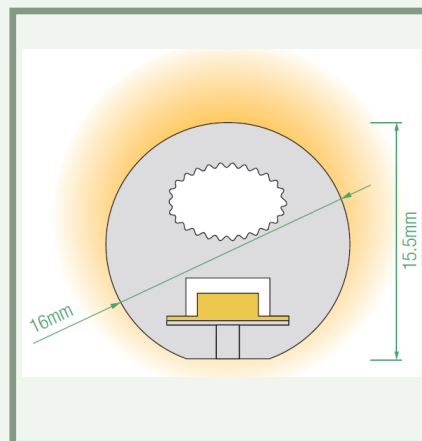

LEDSTRIP

SILICONE NEON STRIP

EE-SL1615/10

10W/m

2100 - 6000k

**55 - 73
lm/w**

270°

**Dimmable
PWM**

TECHNICAL FEATURES

Power	10W/m
Input current	24 Vdc
Dimmable	PWM
IP rating	67
Max. amb. Temp.	-25°C up to 50°C

MEASUREMENTS AND MATERIAL FEATURES

Measurements	16 x 15.5 x Max.run length mm
Cutable every...	50 mm

LIGHTING CHARACTERISTICS COLORS

Light color	Red/Green/Blauwe/ Amber/Pink/RGB
Beam angle	270°
CRI	—
Lifetime	30000h
SDCM	3
Lumen / watt	R: 30.5 lm/w G: 77.8 lm/w B: 15.5 lm/w A: 23.5 lm/w P: 32.8 lm/w RGB: 34.4 lm/w

Lumen / meter	R: 305 lm/m G: 778 lm/m B: 155 lm/m A: 235 lm/m P: 328 lm/m RGB:344 lm/m

LIGHTING CHARACTERISTICS WHITE

Light color	2100/2400/2700/3000/3500 /4000/5000/6000 k
Beam angle	270°
CRI	RA90+
Lifetime	30000h
Lumen / watt	2100K: 55.8 lm/w 2400K: 59.1 lm/w 2700K: 66.3 lm/w 3000K: 65.3 lm/w 3500K: 62.6 lm/w 4000K: 70.7 lm/w 5000K: 73.4 lm/w 6000K: 73.5 lm/w
Lumen / meter	2100K: 558 lm/m 2400K: 591 lm/m 2700K: 663 lm/m 3000K: 653 lm/m 3500K: 626 lm/m 4000K: 707 lm/m 5000K: 734 lm/m 6000K: 735 lm/m

LIGHTING CHARACTERISTICS TUNABLE WHITE

Light color	Tunable white
CRI	RA90+
Lifetime	30000h
Lumen / watt	TW: 72.6 lm/w
Lumen / meter	TW: 726 lm/m