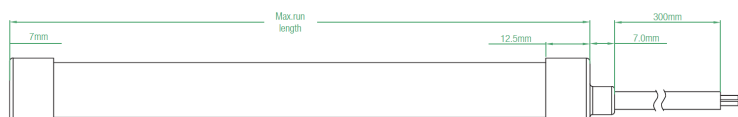

<b>Lumen / meter</b>	R: 305 lm/m G: 778 lm/m B: 155 lm/m A: 235 lm/m P: 328 lm/m RGB:344 lm/m
----------------------	---

**LIGHTING CHARACTERISTICS WHITE**

<b>Light color</b>	2100/2400/2700/3000/3500 /4000/5000/6000 k
<b>Beam angle</b>	270°
<b>CRI</b>	RA90+
<b>Lifetime</b>	30000h
<b>Lumen / watt</b>	2100K: 55.8 lm/w 2400K: 59.1 lm/w 2700K: 66.3 lm/w 3000K: 65.3 lm/w 3500K: 62.6 lm/w 4000K: 70.7 lm/w 5000K: 73.4 lm/w 6000K: 73.5 lm/w
<b>Lumen / meter</b>	2100K: 558 lm/m 2400K: 591 lm/m 2700K: 663 lm/m 3000K: 653 lm/m 3500K: 626 lm/m 4000K: 707 lm/m 5000K: 734 lm/m 6000K: 735 lm/m

**LIGHTING CHARACTERISTICS TUNABLE WHITE**

<b>Light color</b>	Tunable white
<b>CRI</b>	RA90+
<b>Lifetime</b>	30000h
<b>Lumen / watt</b>	TW: 72.6 lm/w
<b>Lumen / meter</b>	TW: 726 lm/m

Accessories

Transparent mounting clips  
20x16.6x15.3mm(L x W x H)

Transparent mounting clips  
20x16.6x15.3mm(L x W x H)

Light color	Max.run length	Unit cut
2100K	13 m	50 mm
2400K	13 m	50 mm
2700K	13 m	50 mm
3000K	13 m	50 mm
3500K	13 m	50 mm
4000K	13 m	50 mm
5000K	13 m	50 mm
6000K	13 m	50 mm
TW	5 m	50 mm
R	17 m	50 mm
G	13 m	50 mm
B	13 m	50 mm
A	17 m	50 mm
P	13 m	50 mm
RGB	5 m	62.5 mm

PRODUCTTYPE      Dimensions      POWER      LIGHT COLOR

**EE - SL      1615 / 10 - 24**

16x15.5 mm      WATT/M      KELVIN

SUMMARY PRODUCTCODES LED SELECONE NEON LIGHT 5WATT 16x15 mm

- EE-SL1615/10-21      EE-SL1615/10-TW
- EE-SL1615/10-24      EE-SL1615/10-R
- EE-SL1615/10-27      EE-SL1615/10-G
- EE-SL1615/10-30      EE-SL1615/10-B
- EE-SL1615/10-35      EE-SL1615/10-A
- EE-SL1615/10-40      EE-SL1615/10-P
- EE-SL1615/10-50      EE-SL1615/10-RGB
- EE-SL1615/10-60