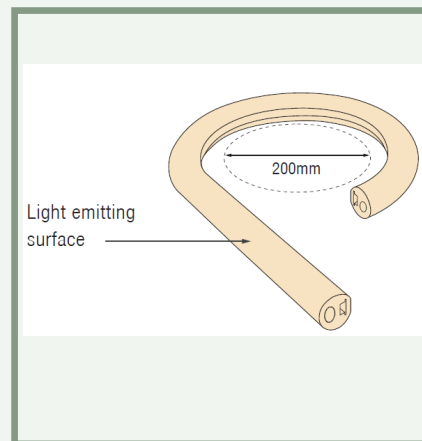

LEDSTRIP

SILICONE NEON STRIP

EE-SL1615/10

10W/m

2100 - 6000k

**55 - 73
lm/w**

270°

**Dimmable
PWM**

TECHNICAL FEATURES

Power	10W/m
Input current	24 Vdc
Dimmable	PWM
IP rating	67
Max. amb. Temp.	-25°C up to 50°C

MEASUREMENTS AND MATERIAL FEATURES

Measurements	16 x 15.5 x Max.run length mm
Cutable every...	50 mm

LIGHTING CHARACTERISTICS COLORS

Light color	Red/Green/Blauwe/ Amber/Pink/RGB
Beam angle	270°
CRI	—
Lifetime	30000h
SDCM	3
Lumen / watt	R: 30.5 lm/w G: 77.8 lm/w B: 15.5 lm/w A: 23.5 lm/w P: 32.8 lm/w RGB: 34.4 lm/w

Lumen / meter	R: 305 lm/m G: 778 lm/m B: 155 lm/m A: 235 lm/m P: 328 lm/m RGB:344 lm/m

LIGHTING CHARACTERISTICS WHITE

Light color	2100/2400/2700/3000/3500 /4000/5000/6000 k
Beam angle	270°
CRI	RA90+
Lifetime	30000h
Lumen / watt	2100K: 55.8 lm/w 2400K: 59.1 lm/w 2700K: 66.3 lm/w 3000K: 65.3 lm/w 3500K: 62.6 lm/w 4000K: 70.7 lm/w 5000K: 73.4 lm/w 6000K: 73.5 lm/w
Lumen / meter	2100K: 558 lm/m 2400K: 591 lm/m 2700K: 663 lm/m 3000K: 653 lm/m 3500K: 626 lm/m 4000K: 707 lm/m 5000K: 734 lm/m 6000K: 735 lm/m

LIGHTING CHARACTERISTICS TUNABLE WHITE

Light color	Tunable white
CRI	RA90+
Lifetime	30000h
Lumen / watt	TW: 72.6 lm/w
Lumen / meter	TW: 726 lm/m