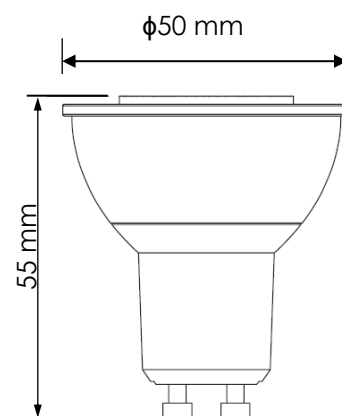

**GU10 LAMP**

**EE-SGU1008**

**8 W**

**2700 /3000K**

**595 /618  
Lm**

**40°**

**YES**

**TECHNICAL FEATURES**

<b>Light color</b>	2700/3000 K°
<b>Beam angle</b>	40°
<b>Lumen</b>	2700K : 595 Lm 3000K : 618 Lm
<b>LED Source</b>	COB Nichia
<b>LED Amount</b>	1
<b>CRI</b>	>90

**MEASUREMENTS AND MATERIAL FEATURES**

<b>Measurements</b>	φ50x55 mm
<b>Material</b>	Aluminium
<b>Color</b>	White/Black
<b>Weight</b>	60g

PRODUCT-	POWER	COLOR	LIGHT COLOR
<b>EE- SGU10</b>	<b>08</b>	<b>B</b>	<b>/ 27 - 40 D</b>
GU10	8 Watt	Black	2700/3000 ° Dimmable

**SUMMARY PRODUCTCODES :**

- EE-SGU1008/27-40D
- EE-SGU1008/30-40D
- EE-SGU1008B/27-40D
- EE-SGU1008B/30-40D