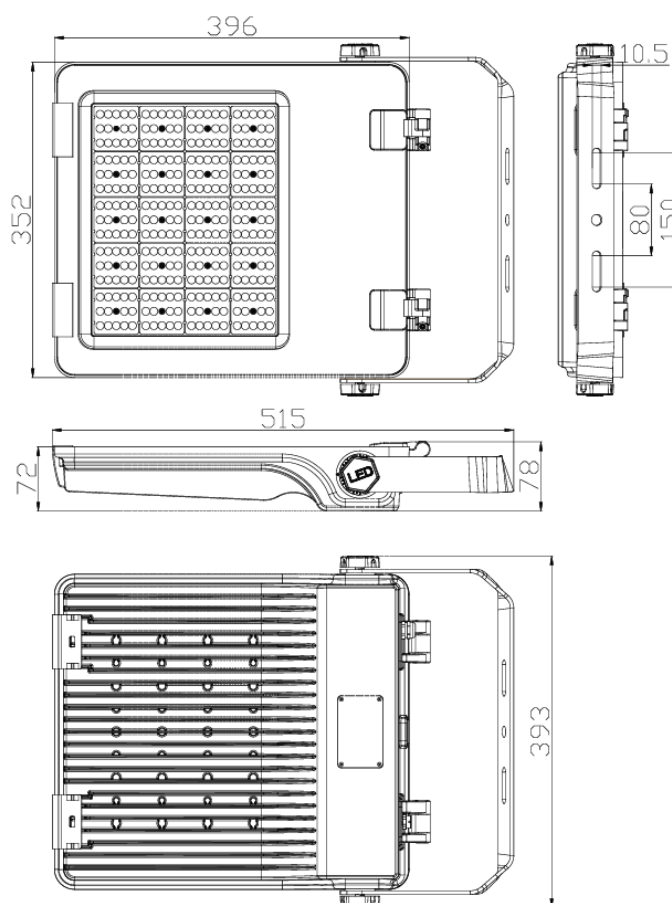

FLOOD LIGHT

EE-FLR240

240W

3000/
4000K

31200 lm

90°

TECHNICAL FEATURES

Power	240W
Input current	100-277 Vac
Dimmable	Optional Dali/0-10V
IP rating	IP66
Max. amb. Temp.	55°C

LIGHTING CHARACTERISTICS

Light color	3000/4000 K
CRI	RA80
Lumen output	31200 lm
LED-type	EMC3030
Amount of LED's	280

MEASUREMENTS AND MATERIAL FEATURES

Measurements	515 x 352 x 72 mm
Weight	10,2 kg
Material	Aluminium + glass

FLR240

PRODUCTTYPE	POWER	LIGHT COLOR
EE- FLR	240	30
FLOOD LIGHT	240W	3000 K

- | | |
|---------------------|-------------------------------------|
| EE-FLR240/30 | 240W FLR Straler 3000K Zwart |
| EE-FLR240/40 | 240W FLR Straler 4000K Zwart |
| EE-FLR240/30 -DA | 240W FLR Straler 3000K Zwart, Dali |
| EE-FLR240/40 -DA | 240W FLR Straler 4000K Zwart, Dali |
| EE-FLR240/30 -0-10V | 240W FLR Straler 3000K Zwart, 0-10V |
| EE-FLR240/40 -0-10V | 240W FLR Straler 4000K Zwart, 0-10V |