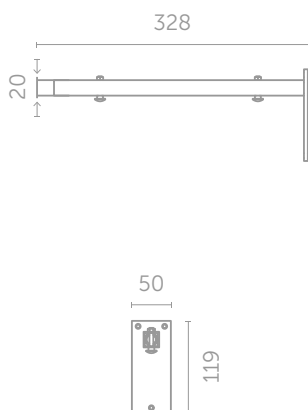

## WALL BRACKET 90°

CODE: 1009/SR  
1009/BL

### DIMENSIONS [mm]