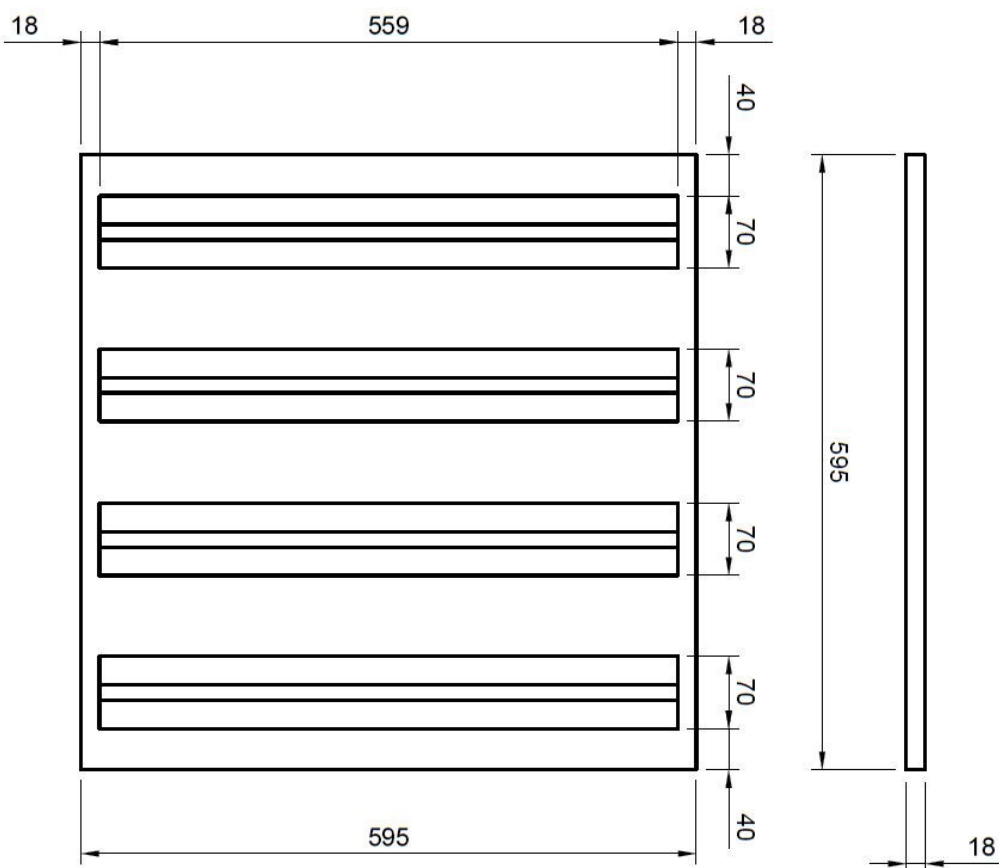

|                 |                               |
|-----------------|-------------------------------|
| Power           | 45W                           |
| Input current   | 220-240 Vac                   |
| Dimmable        | Optional triac / dali / 0-10V |
| IP rating       | 20                            |
| Max. amb. Temp. | 40°C                          |

MEASUREMENTS AND MATERIAL FEATURES

|              |              |
|--------------|--------------|
| Measurements | 595 x 595 mm |
| Material     | aluminium    |
| Color        | white        |

**PLXU 60Q4**

| PRODUCTTYPE                     | DIMENSIONS                   | POWER   | LIGHT COLOR |
|---------------------------------|------------------------------|---------|-------------|
| <b>EE- PLXU 60 Q4 / 45 - 30</b> |                              |         |             |
| PANEL LIGHT                     | 59,5 x 59,5 cm<br>4 LEDlines | 45 Watt | 3000 K      |