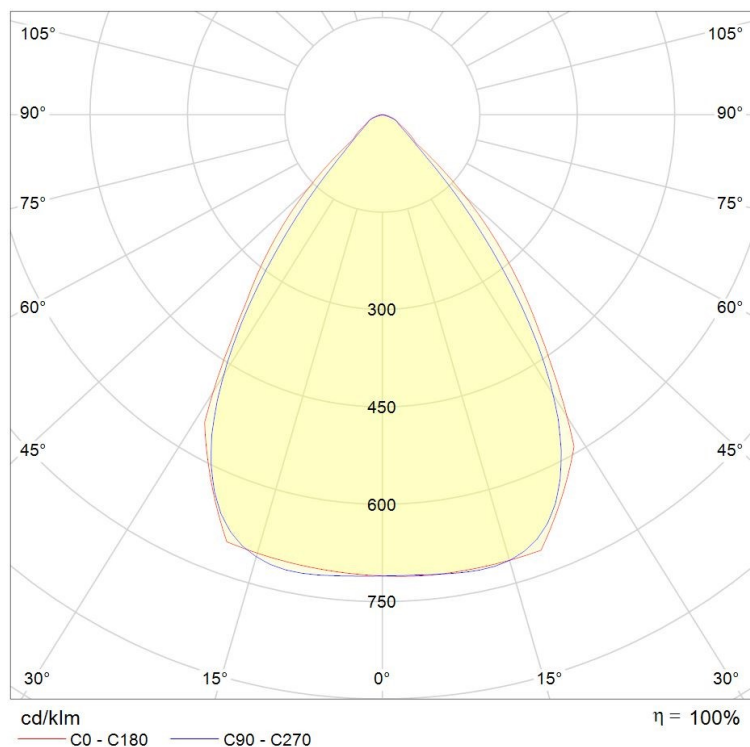

Power	60W
Input current	220-240 Vac
Dimmable	Optional triac / dali / 0-10V
IP rating	20
Max. amb. Temp.	40°C

LIGHTING CHARACTERISTICS

Light color	3000/4000 K
CRI	RA80+
Lumen output	7230 lm
UGR	<13
LED-type	SMD2835

MEASUREMENTS AND MATERIAL FEATURES

Measurements	595 x 595 mm
Material	aluminium
Color	white

PLXU 60Q4

PRODUCTTYPE	DIMENSIONS	POWER	LIGHT COLOR
<b>EE- PLXU</b>	<b>60 Q4 /</b>	<b>60</b>	<b>- 30</b>
PANEL LIGHT	59,5 x 59,5 cm 4 LEDlines	60 Watt	3000 K