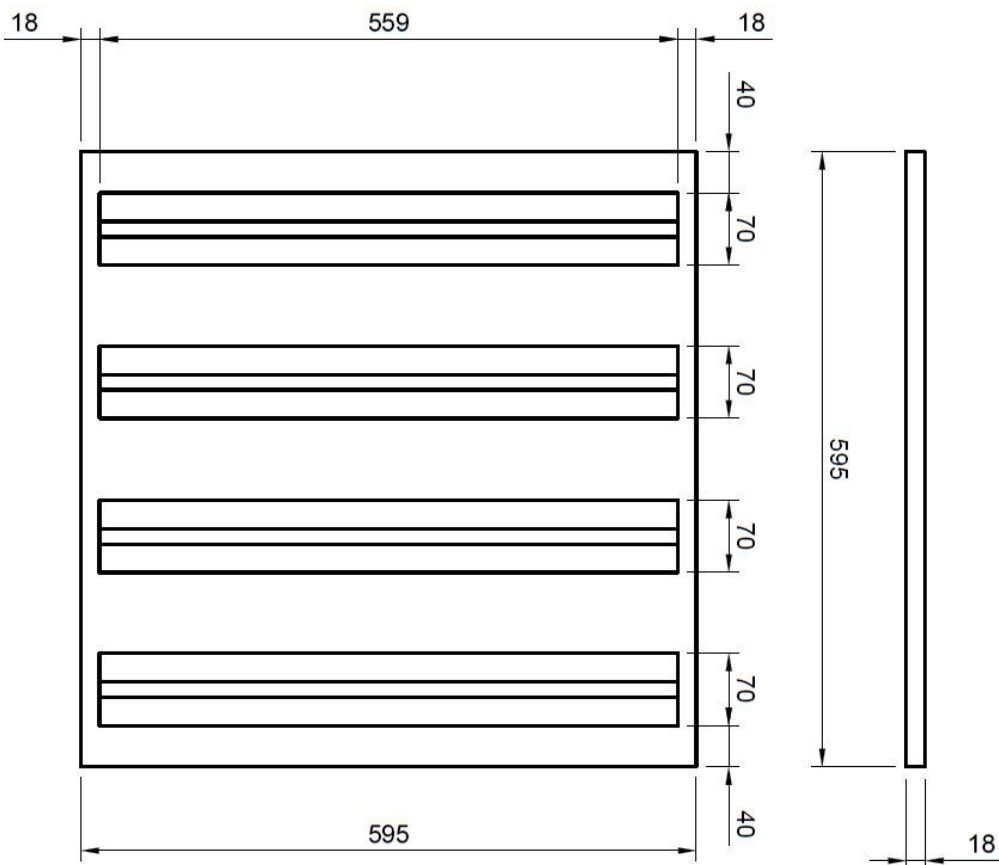

Power	60W
Input current	220-240 Vac
Dimmable	Optional triac / dali / 0-10V
IP rating	20
Max. amb. Temp.	40°C

LIGHTING CHARACTERISTICS

Light color	3000/4000 K
CRI	RA80+
Lumen output	7230 lm
UGR	<13
LED-type	SMD2835

MEASUREMENTS AND MATERIAL FEATURES

Measurements	595 x 595 mm
Material	aluminium
Color	white

PLXU 60Q4

PRODUCTTYPE	DIMENSIONS	POWER	LIGHT COLOR
<b>EE- PLXU</b>	<b>60 Q4 /</b>	<b>60</b>	<b>- 30</b>
PANEL LIGHT	59,5 x 59,5 cm 4 LEDlines	60 Watt	3000 K