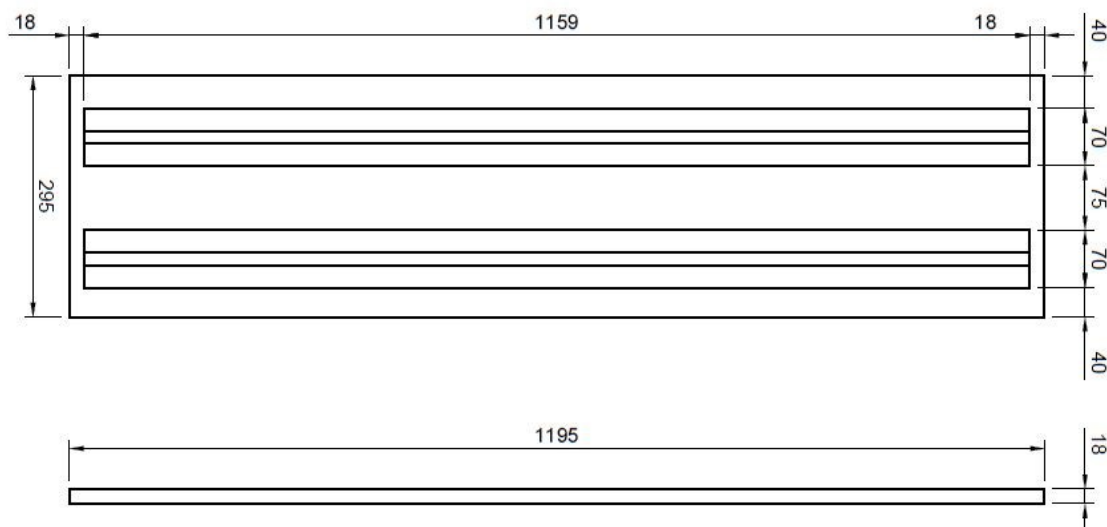

Power	45W
Input current	220-240 Vac
Dimmable	Optional triac / dali / 0-10V
IP rating	20
Max. amb. Temp.	40°C

LIGHTING CHARACTERISTICS

Light color	3000/4000 K
CRI	RA80+
Lumen output	5422 lm
UGR	<13
LED-type	SMD2835

MEASUREMENTS AND MATERIAL FEATURES

Measurements	295 x 1195 mm
Material	aluminium
Color	white

PLXU 120Q2

PRODUCTTYPE	DIMENSIONS	POWER	LIGHT COLOR
EE- PLXU	120 Q2 /	45	- 30
PANEL LIGHT	29,5 x 119,5 cm 2 LEDlines	45 Watt	3000 K

EE-PLXU120Q2/45-30-0-10V 120x60 tegel, 2 led-lijnen, 45W 3000K, 0-10V

EE-PLXU120Q2/45-40-0-10V 120x60 tegel, 2 led-lijnen, 45W 4000K, 0-10V

EE-CPL-SMK opbouwkader

EE-CPLSUSP-KIT suspensiekit

EE-PLXU-NU optie nood