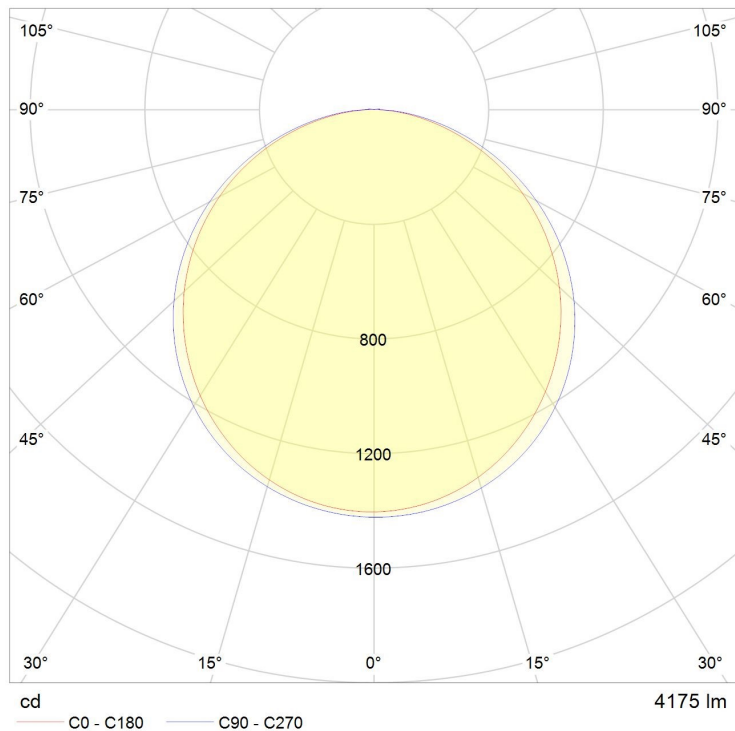

CPL

EE-CPL 120/36

36W

3000/
4000K

4100/
4200 lm

Dimmable
DALI

TECHNICAL FEATURES

Power	36 W
Input current	220-240 V
Dimmable	Optional Dali
IP rating	20
Max. amb. Temp.	50°C
Sensor	Optional

LIGHTING CHARACTERISTICS

Light color	3000/4000 K
CRI	RA80+
Lumen output	4100/4200 lm
UGR	<19
Lifetime	L80B10 50000h
SDCM	3

MEASUREMENTS AND MATERIAL FEATURES

Measurements	1195 x 295 mm
Material	Aluminium, PMMA cover
Color	white

Framework available

CPL120/36

PRODUCTTYPE	DIMENSION	POWER	LIGHT COLOR
EE-	CPL 120 /	36 -	30
PANEL LIGHT	1195 x 295mm	WATT	KELVIN

EE-CPL120/36-30

120x30 tegel, lichtvlak, 36W, 3000K

EE-CPL120/36-40

120x30 tegel, lichtvlak, 36W, 4000K

EE-CPL120/36-30-DA

120x30 tegel, lichtvlak, 36W, 3000K, 0-10V

EE-CPL120/36-40-DA

120x30 tegel, lichtvlak, 36W, 4000K, 0-10V

EE-CPL120/36-30-0-10V

120x30 tegel, lichtvlak, 36W, 3000K, 0-10V

EE-CPL120/36-40-0-10V