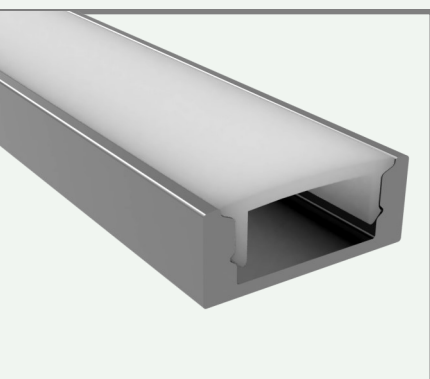

ALFAprofiel

EE-LPALFA-2F

**TECHNICAL FEATURES**

**Power** Max. 15W/m

**IP rating** IP20

**Max. Amb. Temp.** 70°C

**Beam angle** 120°

**Material** Geanodiseerd aluminium

Matte cover

**Color** Grijs

**Measurements** 7,4 x 17,5 x 2000 mm

**Weight** 320 g

**Eindkapjes en clips beschikbaar:**

EE-LPALFA-ECH Eindkap met kabeldoorvoer

EE-LPALFA-EC Eindkap gesloten

EE-LPALFA-CL Clip om te bevestigen